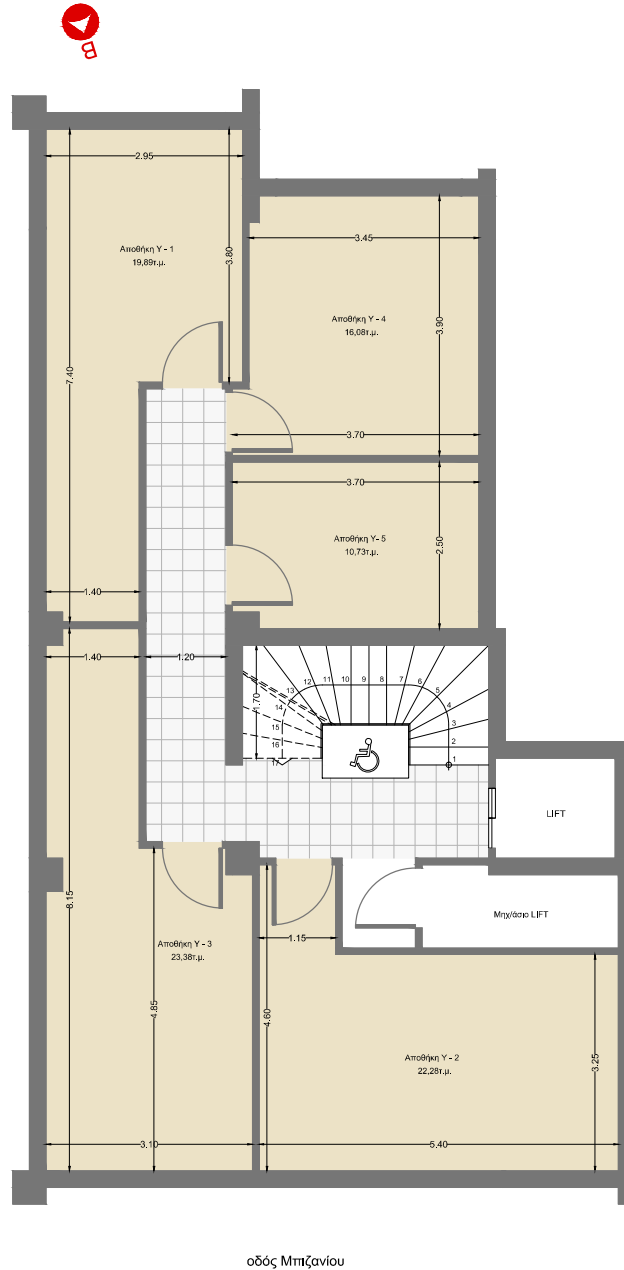

Chalandri

εξαώροφο κτίριο οροφδιαμερισμάτων A+
Μπιζανίου 30, Χαλάνδρι

οροφδιαμέρισμα

E

Δ. Κυριακού 16, 14562, Κηφισιά
www.elementdevelopment.gr

Χαλάνδρι

Μπιζανίου 30

Οροφολογία
E
106,65 m²

οδός Μπιζανίου

Οροφολογία E

Όροφος	πέμπτος
Υπνοδωμάτια	3
Λουτρό + wc	1 + 1
Παροχές	Θέση στάθμευσης στην πυλωτή αποθήκη στο υπόγειο Υ-2 εμβαδού 22,28 m ²

Χαλάνδρι

Μπιζανίου 30

Οροφοδιαμέρισμα

Ε

106,65 m²

Οροφοδιαμέρισμα Ε

Όροφος	πέμπτος
Υπνοδωμάτια	3
Λουτρό + wc	1 + 1
Παροχές	Θέση στάθμευσης στην πυλωτή αποθήκη στο υπόγειο Υ-2 εμβαδού 22,28 m ²