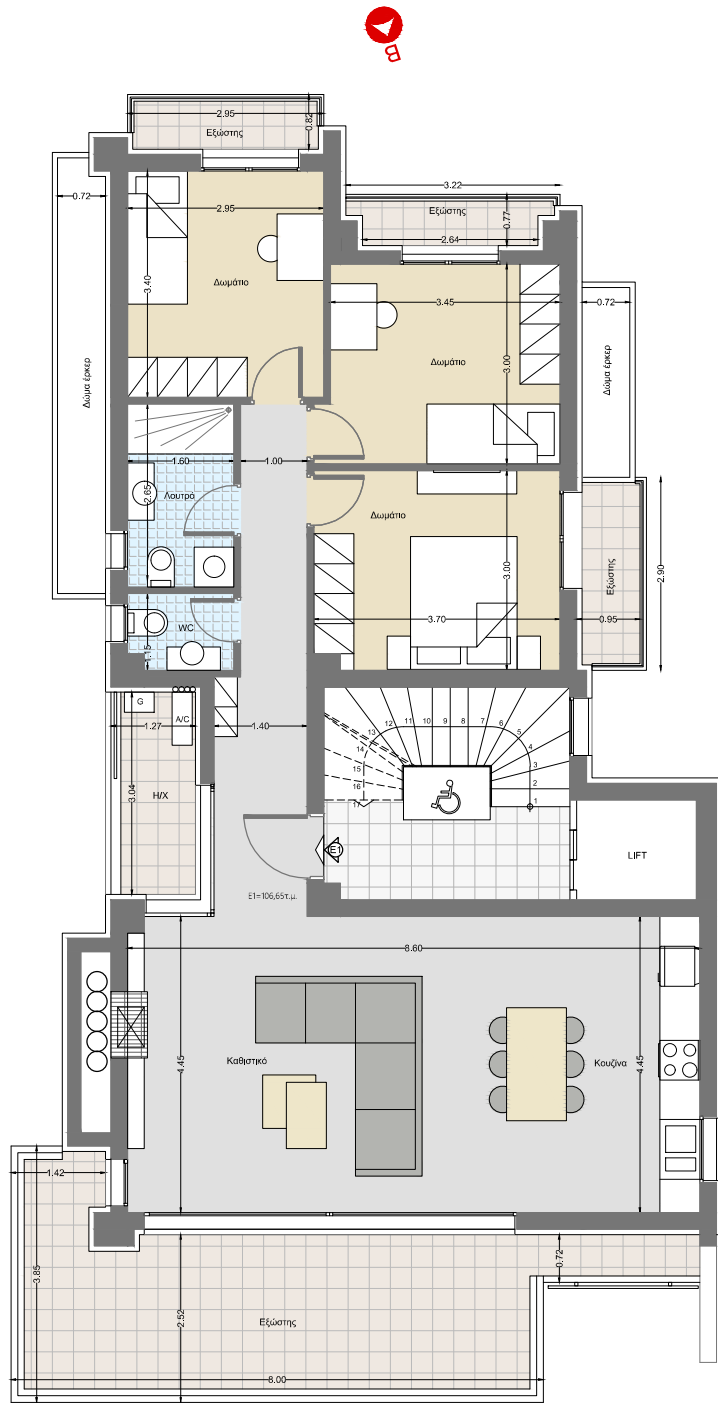

Chalandri

εξαώροφο κτίριο οροφδιαμερισμάτων A+
Μπιζανίου 30, Χαλάνδρι

οροφδιαμέρισμα

E

Δ. Κυριακού 16, 14562, Κηφισιά
www.elementdevelopment.gr

Χαλάνδρι

Μπιζανίου 30

Οροφολογία
E
106,65 m²

οδός Μπιζανίου

Οροφολογία E

Όροφος	πέμπτος
Υπνοδωμάτια	3
Λουτρό + wc	1 + 1
Παροχές	Θέση στάθμευσης στην πυλωτή αποθήκη στο υπόγειο Υ-2 εμβαδού 22,28 m ²

Χαλάνδρι

Μπιζανίου 30

Οροφοδιαμέρισμα

Ε

106,65 m²

Οροφοδιαμέρισμα Ε

Όροφος	πέμπτος
Υπνοδωμάτια	3
Λουτρό + wc	1 + 1
Παροχές	Θέση στάθμευσης στην πυλωτή αποθήκη στο υπόγειο Υ-2 εμβαδού 22,28 m ²