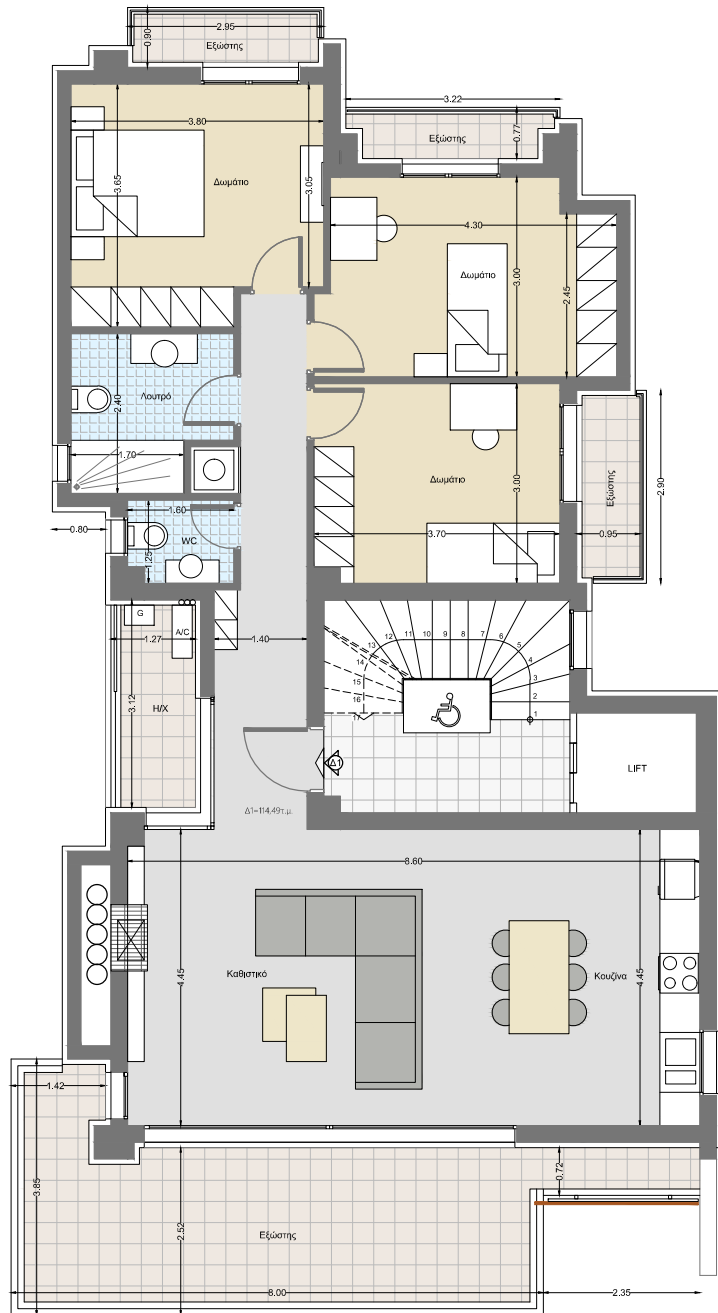

Chalandri

εξαώροφο κτίριο οροφδιαμερισμάτων A+

Μπιζανίου 30, Χαλάνδρι

οροφδιαμέρισμα

Δ. Κυριακού 16, 14562, Κηφισιά
www.elementdevelopment.gr

Χαλάνδρι

Μπιζανίου 30

Οροφολογία

114,49 m²

οδός Μπιζανίου

Οροφολογία Δ

Όροφος	τέταρτος
Υπνοδωμάτια	3
Λουτρό + wc	1 + 1
Παροχές	Θέση στάθμευσης στην πυλωτή αποθήκη στο υπόγειο Υ-3 εμβαδού 23,38 m ²

Χαλάνδρι

Μπιζανίου 30

Οροφοδιαμέρισμα

114,49 m²

οδός Μπιζανίου

Οροφοδιαμέρισμα Δ

Όροφος	τέταρτος
Υπνοδωμάτια	3
Λουτρό + wc	1 + 1
Παροχές	Θέση στάθμευσης στην πυλωτή αποθήκη στο υπόγειο Υ-3 εμβαδού 23,38 m ²