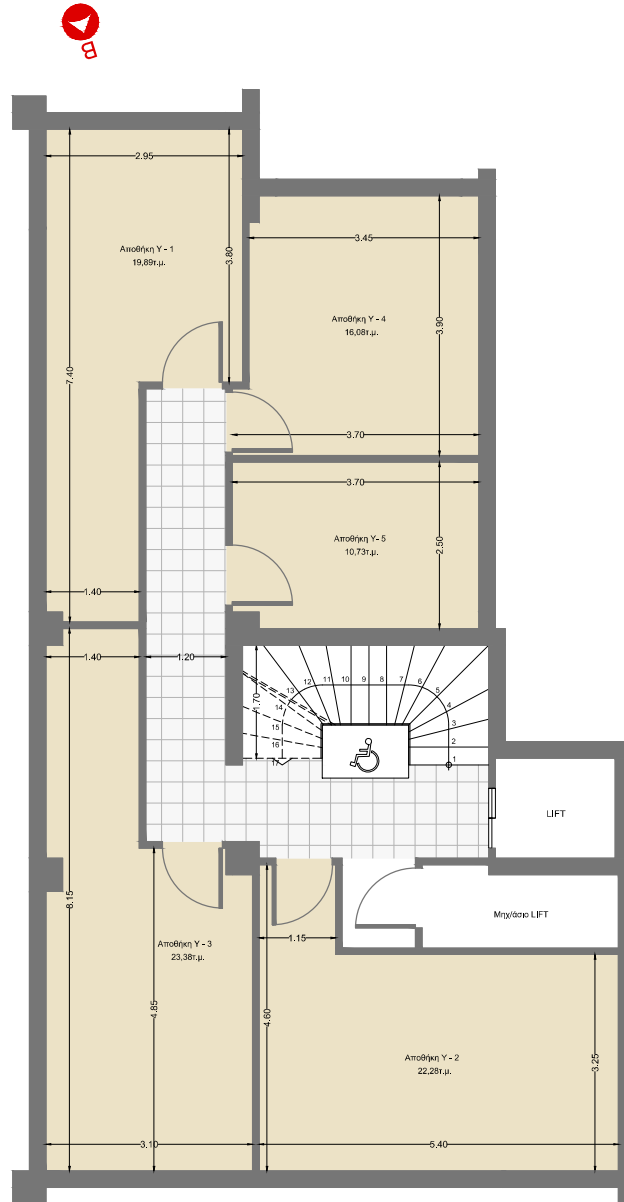

Chalandri

εξαώροφο κτίριο οροφδιαμερισμάτων A+

Μπιζανίου 30, Χαλάνδρι

οροφδιαμέρισμα

Δ. Κυριακού 16, 14562, Κηφισιά
www.elementdevelopment.gr

Χαλάνδρι

Μπιζανίου 30

Οροφολογία

114,49 m²

οδός Μπιζανίου

Οροφολογία Δ

Όροφος	τέταρτος
Υπνοδωμάτια	3
Λουτρό + wc	1 + 1
Παροχές	Θέση στάθμευσης στην πυλωτή αποθήκη στο υπόγειο Υ-3 εμβαδού 23,38 m ²

Χαλάνδρι

Μπιζανίου 30

Οροφοδιαμέρισμα

114,49 m²

οδός Μπιζανίου

Οροφοδιαμέρισμα Δ

Όροφος	τέταρτος
Υπνοδωμάτια	3
Λουτρό + wc	1 + 1
Παροχές	Θέση στάθμευσης στην πυλωτή αποθήκη στο υπόγειο Υ-3 εμβαδού 23,38 m ²