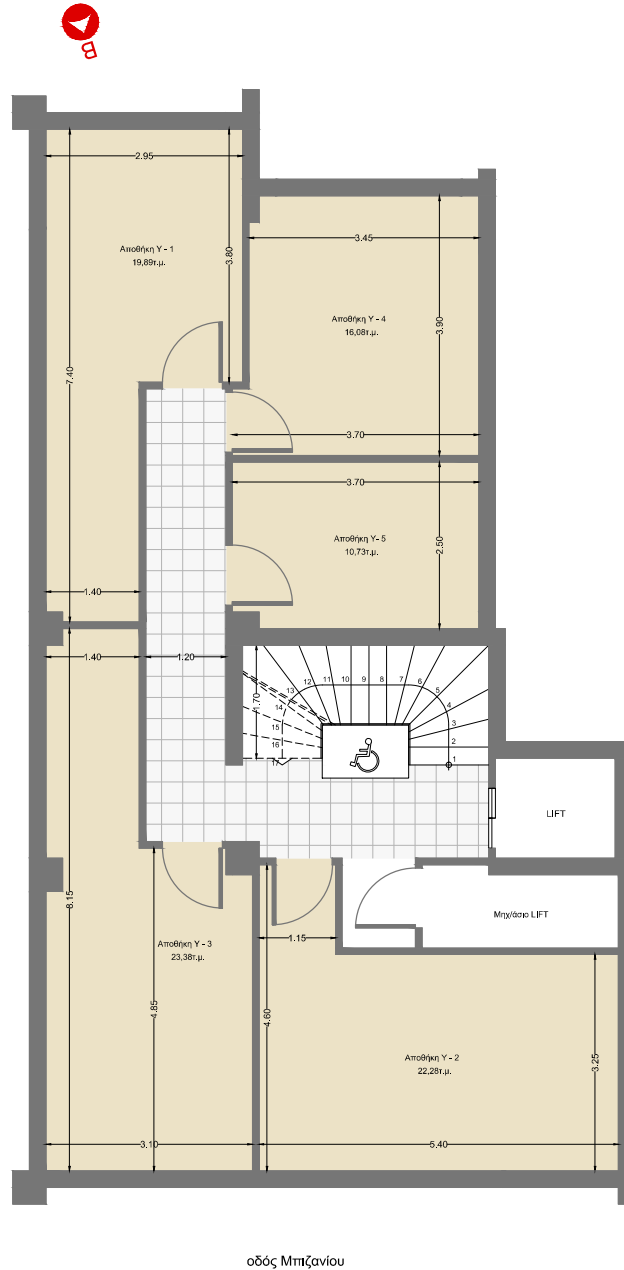

Chalandri

εξαώροφο κτίριο οροφδιαμερισμάτων A+

Μπιζανίου 30, Χαλάνδρι

οροφδιαμέρισμα

B

Δ. Κυριακού 16, 14562, Κηφισιά
www.elementdevelopment.gr

Χαλάνδρι

Μπιζανίου 30

Οροφολογία

B

109,09 m²

οδός Μπιζανίου

Οροφολογία Β

Όροφος	δεύτερος
Υπνοδωμάτια	3
Λουτρό + wc	1 + 1
Παροχές	Θέση στάθμευσης στον ακάλυπτο χώρο του οικοπέδου αποθήκη στο υπόγειο Υ-5 εμβαδού 10,73 m ²

Χαλάνδρι

Μπιζανίου 30

Οροφολογία

B

109,09 m²

Οροφολογία Β

Όροφος	δεύτερος
Υπνοδωμάτια	3
Λουτρό + wc	1 + 1
Παροχές	Θέση στάθμευσης στον ακάλυπτο χώρο του οικοπέδου αποθήκη στο υπόγειο Y-5 εμβαδού 10,73 m ²