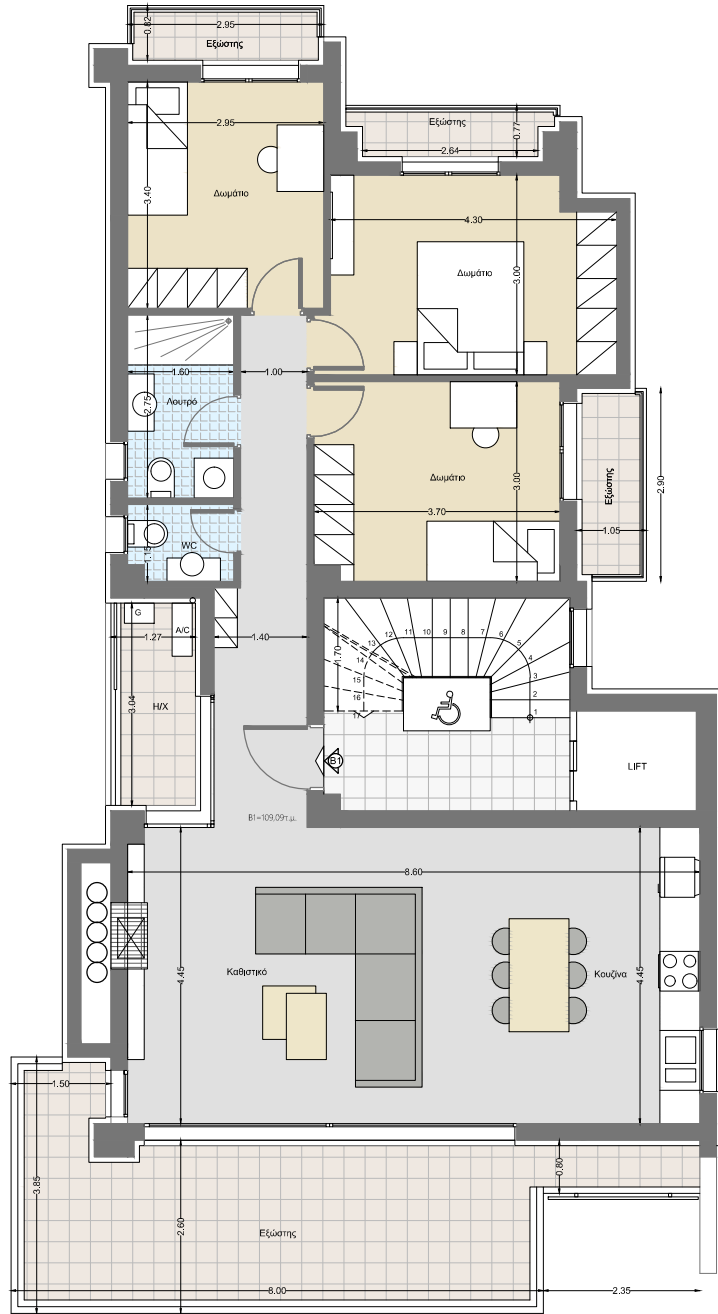

Chalandri

εξαώροφο κτίριο οροφδιαμερισμάτων A+

Μπιζανίου 30, Χαλάνδρι

οροφδιαμέρισμα

B

Δ. Κυριακού 16, 14562, Κηφισιά
www.elementdevelopment.gr

Χαλάνδρι

Μπιζανίου 30

Οροφολογία

B

109,09 m²

οδός Μπιζανίου

Οροφολογία Β

Όροφος	δεύτερος
Υπνοδωμάτια	3
Λουτρό + wc	1 + 1
Παροχές	Θέση στάθμευσης στον ακάλυπτο χώρο του οικοπέδου αποθήκη στο υπόγειο Υ-5 εμβαδού 10,73 m ²

Χαλάνδρι

Μπιζανίου 30

Οροφολογία

B

109,09 m²

Οροφολογία Β

Όροφος	δεύτερος
Υπνοδωμάτια	3
Λουτρό + wc	1 + 1
Παροχές	Θέση στάθμευσης στον ακάλυπτο χώρο του οικοπέδου αποθήκη στο υπόγειο Y-5 εμβαδού 10,73 m ²