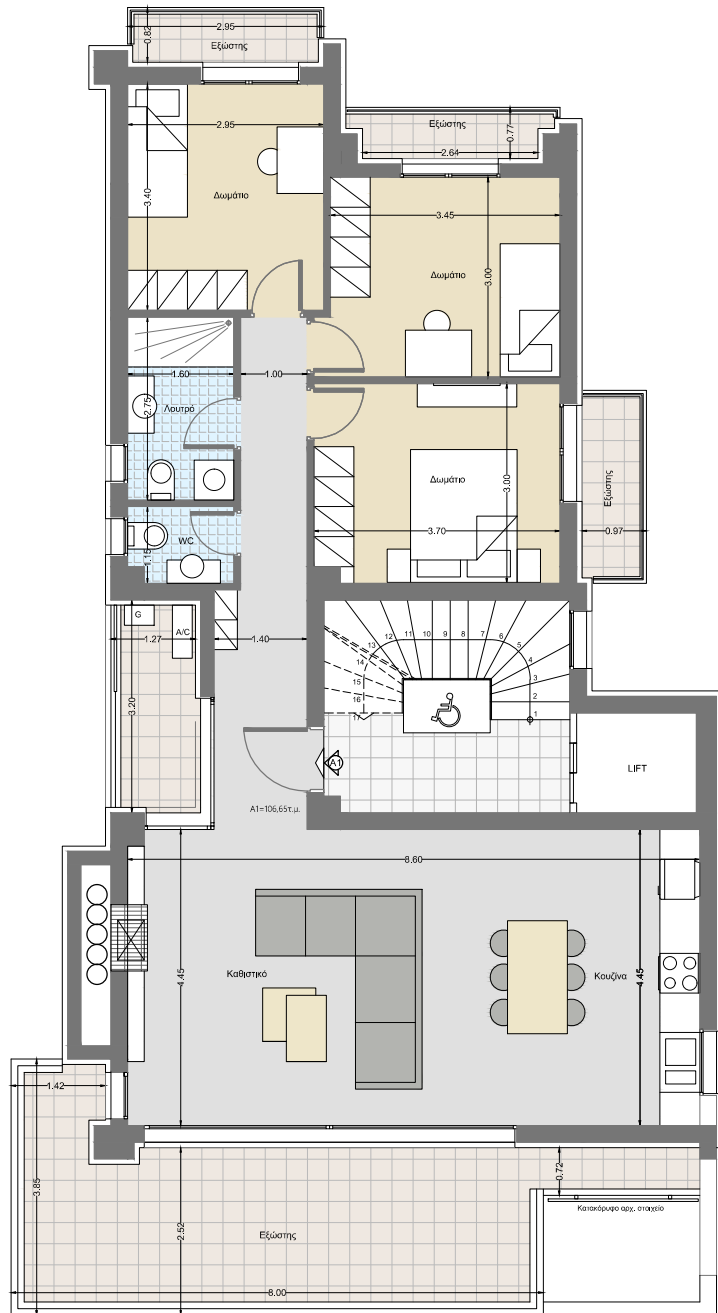

Chalandri

εξαώροφο κτίριο οροφδιαμερισμάτων A+

Μπιζανίου 30, Χαλάνδρι

οροφδιαμέρισμα

A

Δ. Κυριακού 16, 14562, Κηφισιά
www.elementdevelopment.gr

Χαλάνδρι

Μπιζανίου 30

Οροφодιαμέρισμα

A

106,65 m²

οδός Μπιζανίου

Οροφодιαμέρισμα A

Όροφος	πρώτος
Υπνοδωμάτια	3
Λουτρό + wc	1 + 1
Παροχές	Θέση στάθμευσης στην πυλωτή αποθήκη στο υπόγειο Υ-4 εμβαδού 16,08 m ²

Χαλάνδρι

Μπιζανίου 30

Οροφοδιαμέρισμα

A

106,65 m²

Οροφοδιαμέρισμα A

Όροφος	πρώτος
Υπνοδωμάτια	3
Λουτρό + wc	1 + 1
Παροχές	Θέση στάθμευσης στην πυλωτή αποθήκη στο υπόγειο Y-4 εμβαδού 16,08 m ²