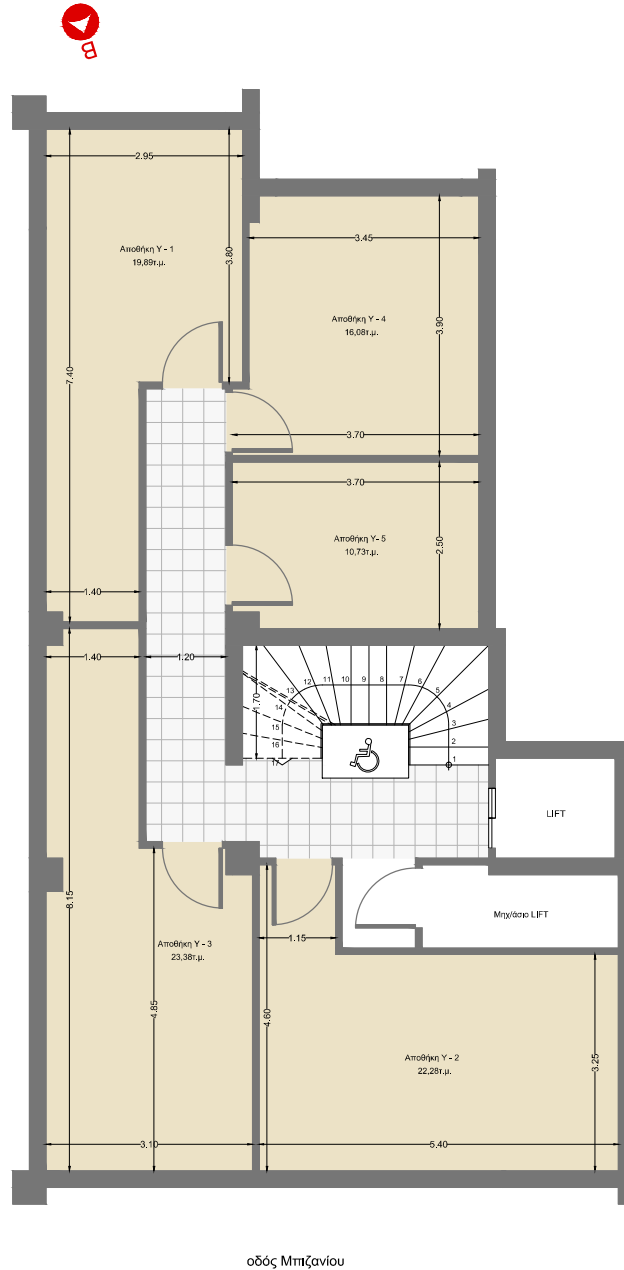

Chalandri

εξαώροφο κτίριο οροφδιαμερισμάτων A+

Μπιζανίου 30, Χαλάνδρι

οροφδιαμέρισμα

A

Δ. Κυριακού 16, 14562, Κηφισιά
www.elementdevelopment.gr

Χαλάνδρι

Μπιζανίου 30

Οροφодιαμέρισμα

A

106,65 m²

οδός Μπιζανίου

Οροφодιαμέρισμα A

Όροφος	πρώτος
Υπνοδωμάτια	3
Λουτρό + wc	1 + 1
Παροχές	Θέση στάθμευσης στην πυλωτή αποθήκη στο υπόγειο Υ-4 εμβαδού 16,08 m ²

Χαλάνδρι

Μπιζανίου 30

Οροφοδιαμέρισμα

A

106,65 m²

Οροφοδιαμέρισμα A

Όροφος	πρώτος
Υπνοδωμάτια	3
Λουτρό + wc	1 + 1
Παροχές	Θέση στάθμευσης στην πυλωτή αποθήκη στο υπόγειο Y-4 εμβαδού 16,08 m ²