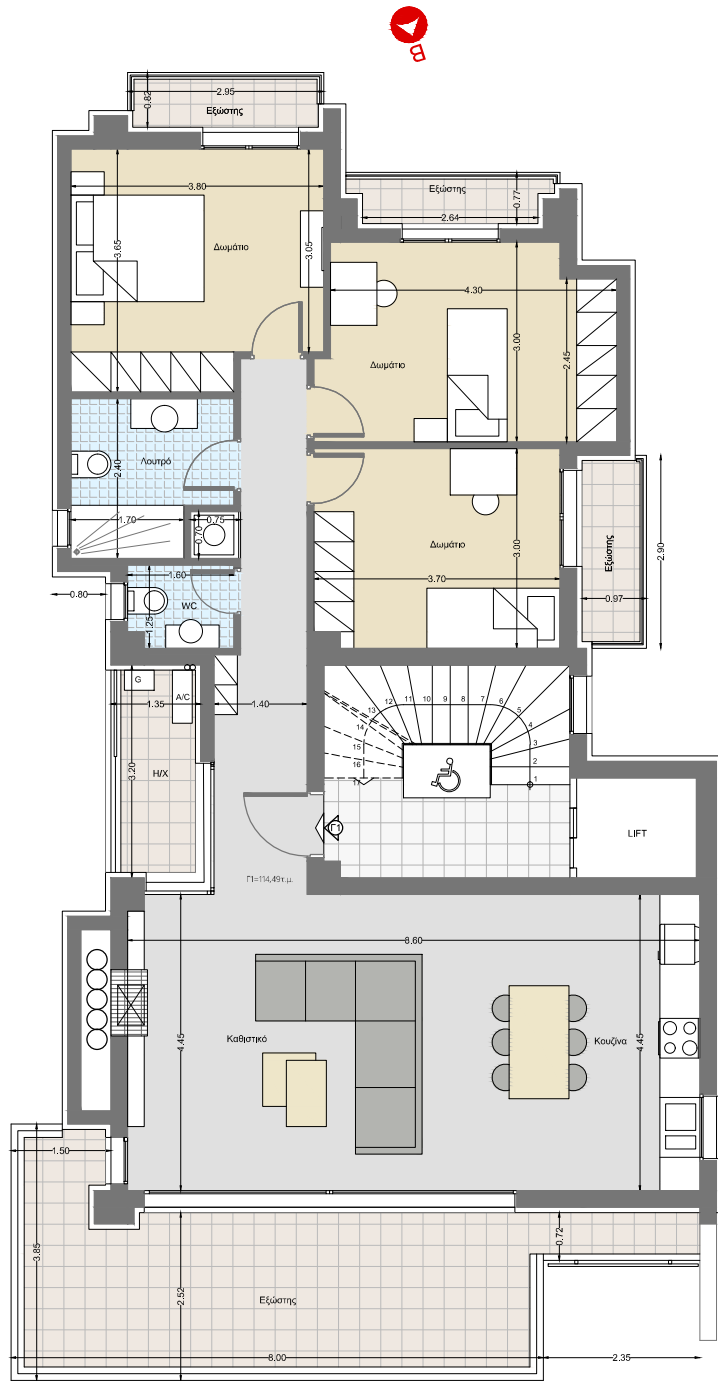

Chalandri

εξαώροφο κτίριο οροφδιαμερισμάτων A+
Μπιζανίου 30, Χαλάνδρι

οροφδιαμέρισμα

Δ. Κυριακού 16, 14562, Κηφισιά
www.elementdevelopment.gr

Χαλάνδρι

Μπιζανίου 30

Οροφολογία
Γ
114,49 m²

οδός Μπιζανίου

Οροφολογία Γ

Όροφος	τρίτος
Υπνοδωμάτια	3
Λουτρό + wc	1 + 1
Παροχές	Θέση στάθμευσης στον ακάλυπτο χώρο του οικοπέδου αποθήκη στο υπόγειο Υ-1 εμβαδού 19,89 m ²

Χαλάνδρι

Μπιζανίου 30

Οροφολογία
Γ
114,49 m²

Οροφολογία Γ

Όροφος	τρίτος
Υπνοδωμάτια	3
Λουτρό + wc	1 + 1
Παροχές	Θέση στάθμευσης στον ακάλυπτο χώρο του οικοπέδου αποθήκη στο υπόγειο Υ-1 εμβαδού 19,89 m ²