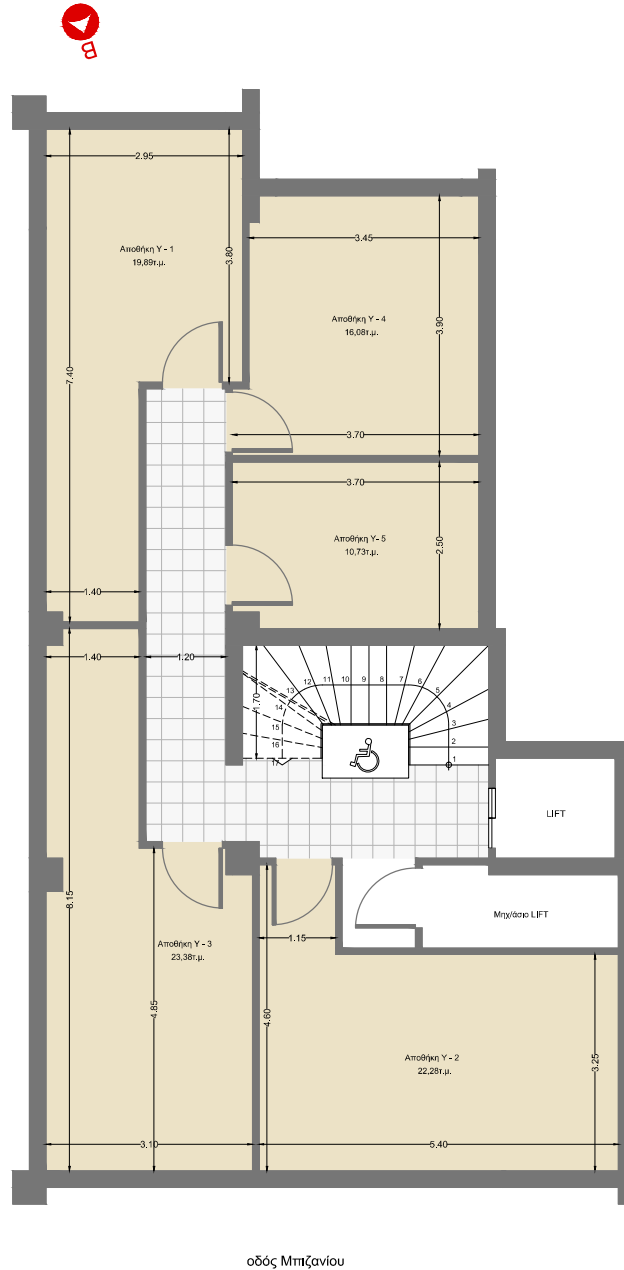

Chalandri

εξαώροφο κτίριο οροφδιαμερισμάτων A+
Μπιζανίου 30, Χαλάνδρι

οροφδιαμέρισμα

Δ. Κυριακού 16, 14562, Κηφισιά
www.elementdevelopment.gr

Χαλάνδρι

Μπιζανίου 30

Οροφολογία
Γ
114,49 m²

οδός Μπιζανίου

Οροφολογία Γ

Όροφος	τρίτος
Υπνοδωμάτια	3
Λουτρό + wc	1 + 1
Παροχές	Θέση στάθμευσης στον ακάλυπτο χώρο του οικοπέδου αποθήκη στο υπόγειο Υ-1 εμβαδού 19,89 m ²

Χαλάνδρι

Μπιζανίου 30

Οροφολογία
Γ
114,49 m²

Οροφολογία Γ

Όροφος	τρίτος
Υπνοδωμάτια	3
Λουτρό + wc	1 + 1
Παροχές	Θέση στάθμευσης στον ακάλυπτο χώρο του οικοπέδου αποθήκη στο υπόγειο Υ-1 εμβαδού 19,89 m ²