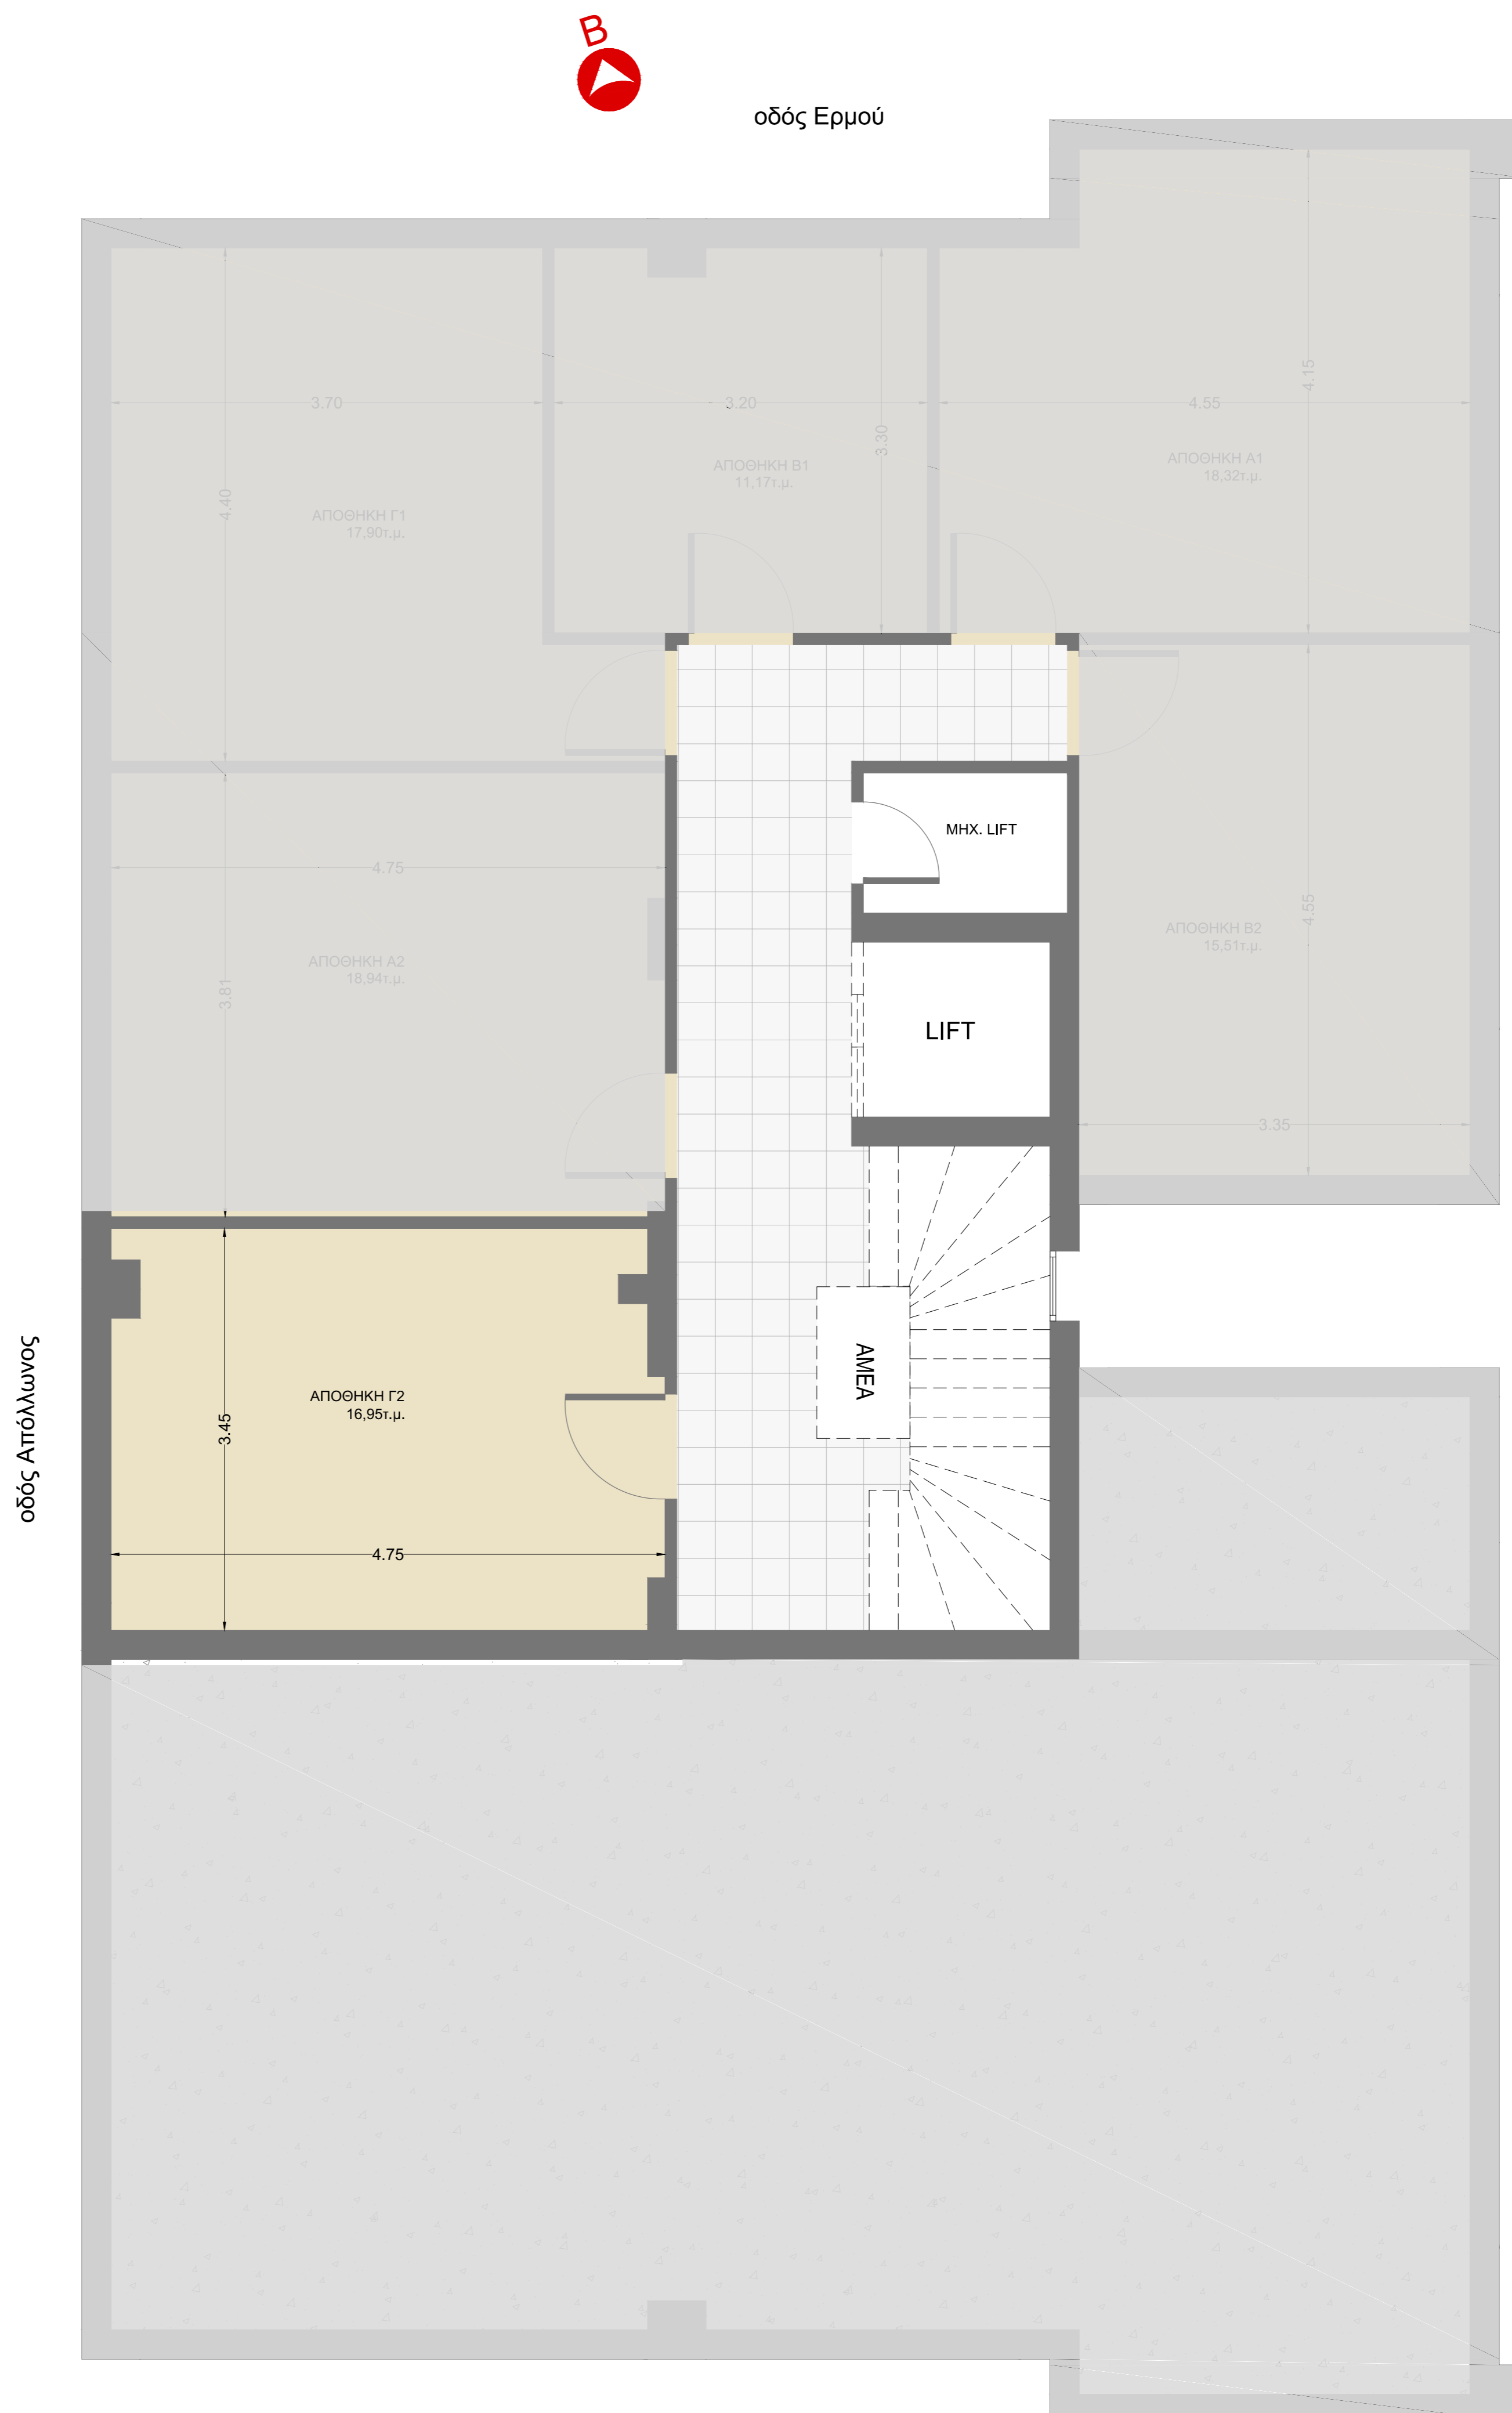

Melissia

τριώροφο κτίριο A+
Ερμού και Απόλλωνος, Μελίσσια

διαμέρισμα

Γ - 2

E L E M E N T
D E V E L O P M E N T

Δ. Κυριακού 16, 14562, Κηφισιά
www.elementdevelopment.gr

Μελίσσια - Πανόραμα

Ερμού & Απόλλωνος

οδός Ερμού

Διαμέρισμα

Γ-2

108,43 m²

Διαμέρισμα Γ-2

| | |
|-------------|--|
| Όροφος | δεύτερος |
| Υπνοδωμάτια | 3 |
| Λουτρό + wc | 1 + 1 |
| Παροχές | Θέση στάθμευσης στην πυλωτή αποθήκη στο υπόγειο 16,95 m ² |

Μελίσσια - Πανόραμα

Ερμού & Απόλλωνος

Διαμέρισμα

Γ-2

108,43 m²

Διαμέρισμα Γ-2

| | |
|-------------|--|
| Όροφος | τρίτος |
| Υπνοδωμάτια | 3 |
| Λουτρό + wc | 1 + 1 |
| Παροχές | Θέση στάθμευσης στην πυλωτή αποθήκη στο υπόγειο 16,95 m ² |