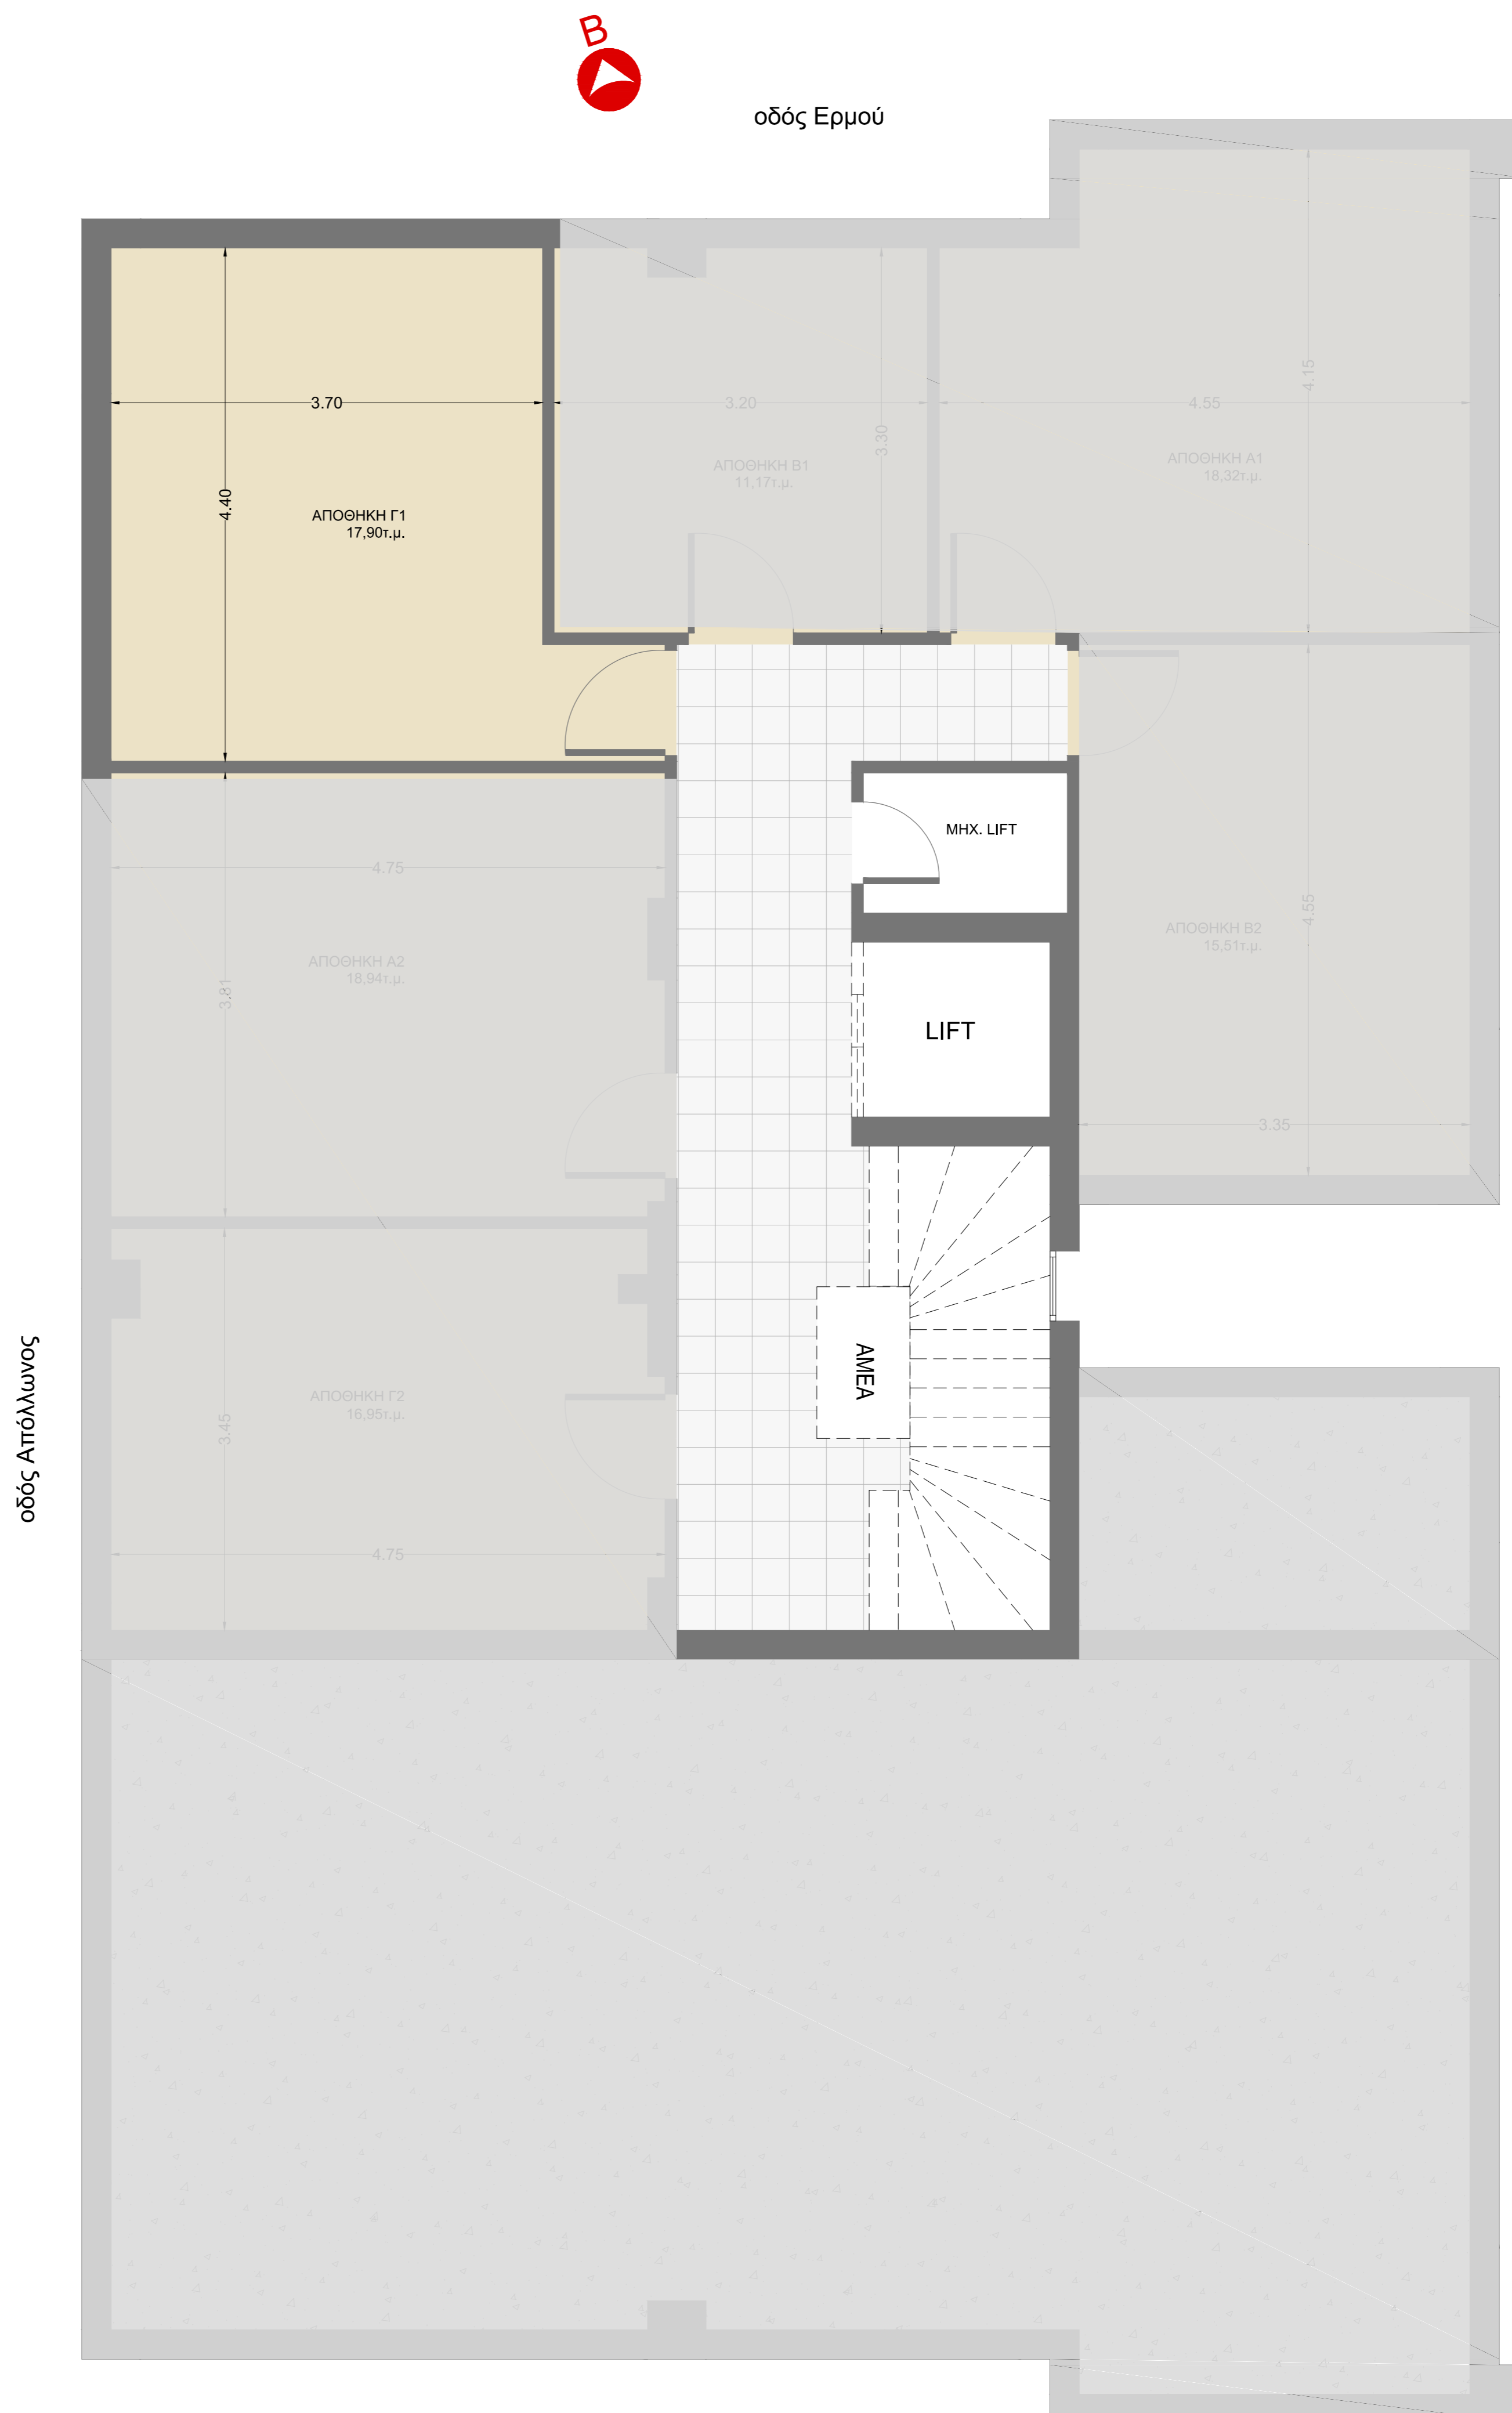

Melissia

τριώροφο κτίριο A+
Ερμού και Απόλλωνος, Μελίσσια

διαμέρισμα

Γ - 1

ELEMENT
DEVELOPMENT

Δ. Κυριακού 16, 14562, Κηφισιά
www.elementdevelopment.gr

Μελίσσια - Πανόραμα

Ερμού & Απόλλωνος

οδός Ερμού

Διαμέρισμα

Γ-1

107,86 m²

Διαμέρισμα Γ-1

Όροφος	δεύτερος
Υπνοδωμάτια	3
Λουτρό + wc	1 + 1
Παροχές	Θέση στάθμευσης στην πυλωτή αποθήκη στο υπόγειο 17,90 m ²

Μελίσσια - Πανόραμα

Ερμού & Απόλλωνος

Διαμέρισμα

Γ-1

107,86 m²

Διαμέρισμα Γ-1

Όροφος	τρίτος
Υπνοδωμάτια	3
Λουτρό + wc	1 + 1
Παροχές	Θέση στάθμευσης στην πυλωτή αποθήκη στο υπόγειο 17,90 m ²