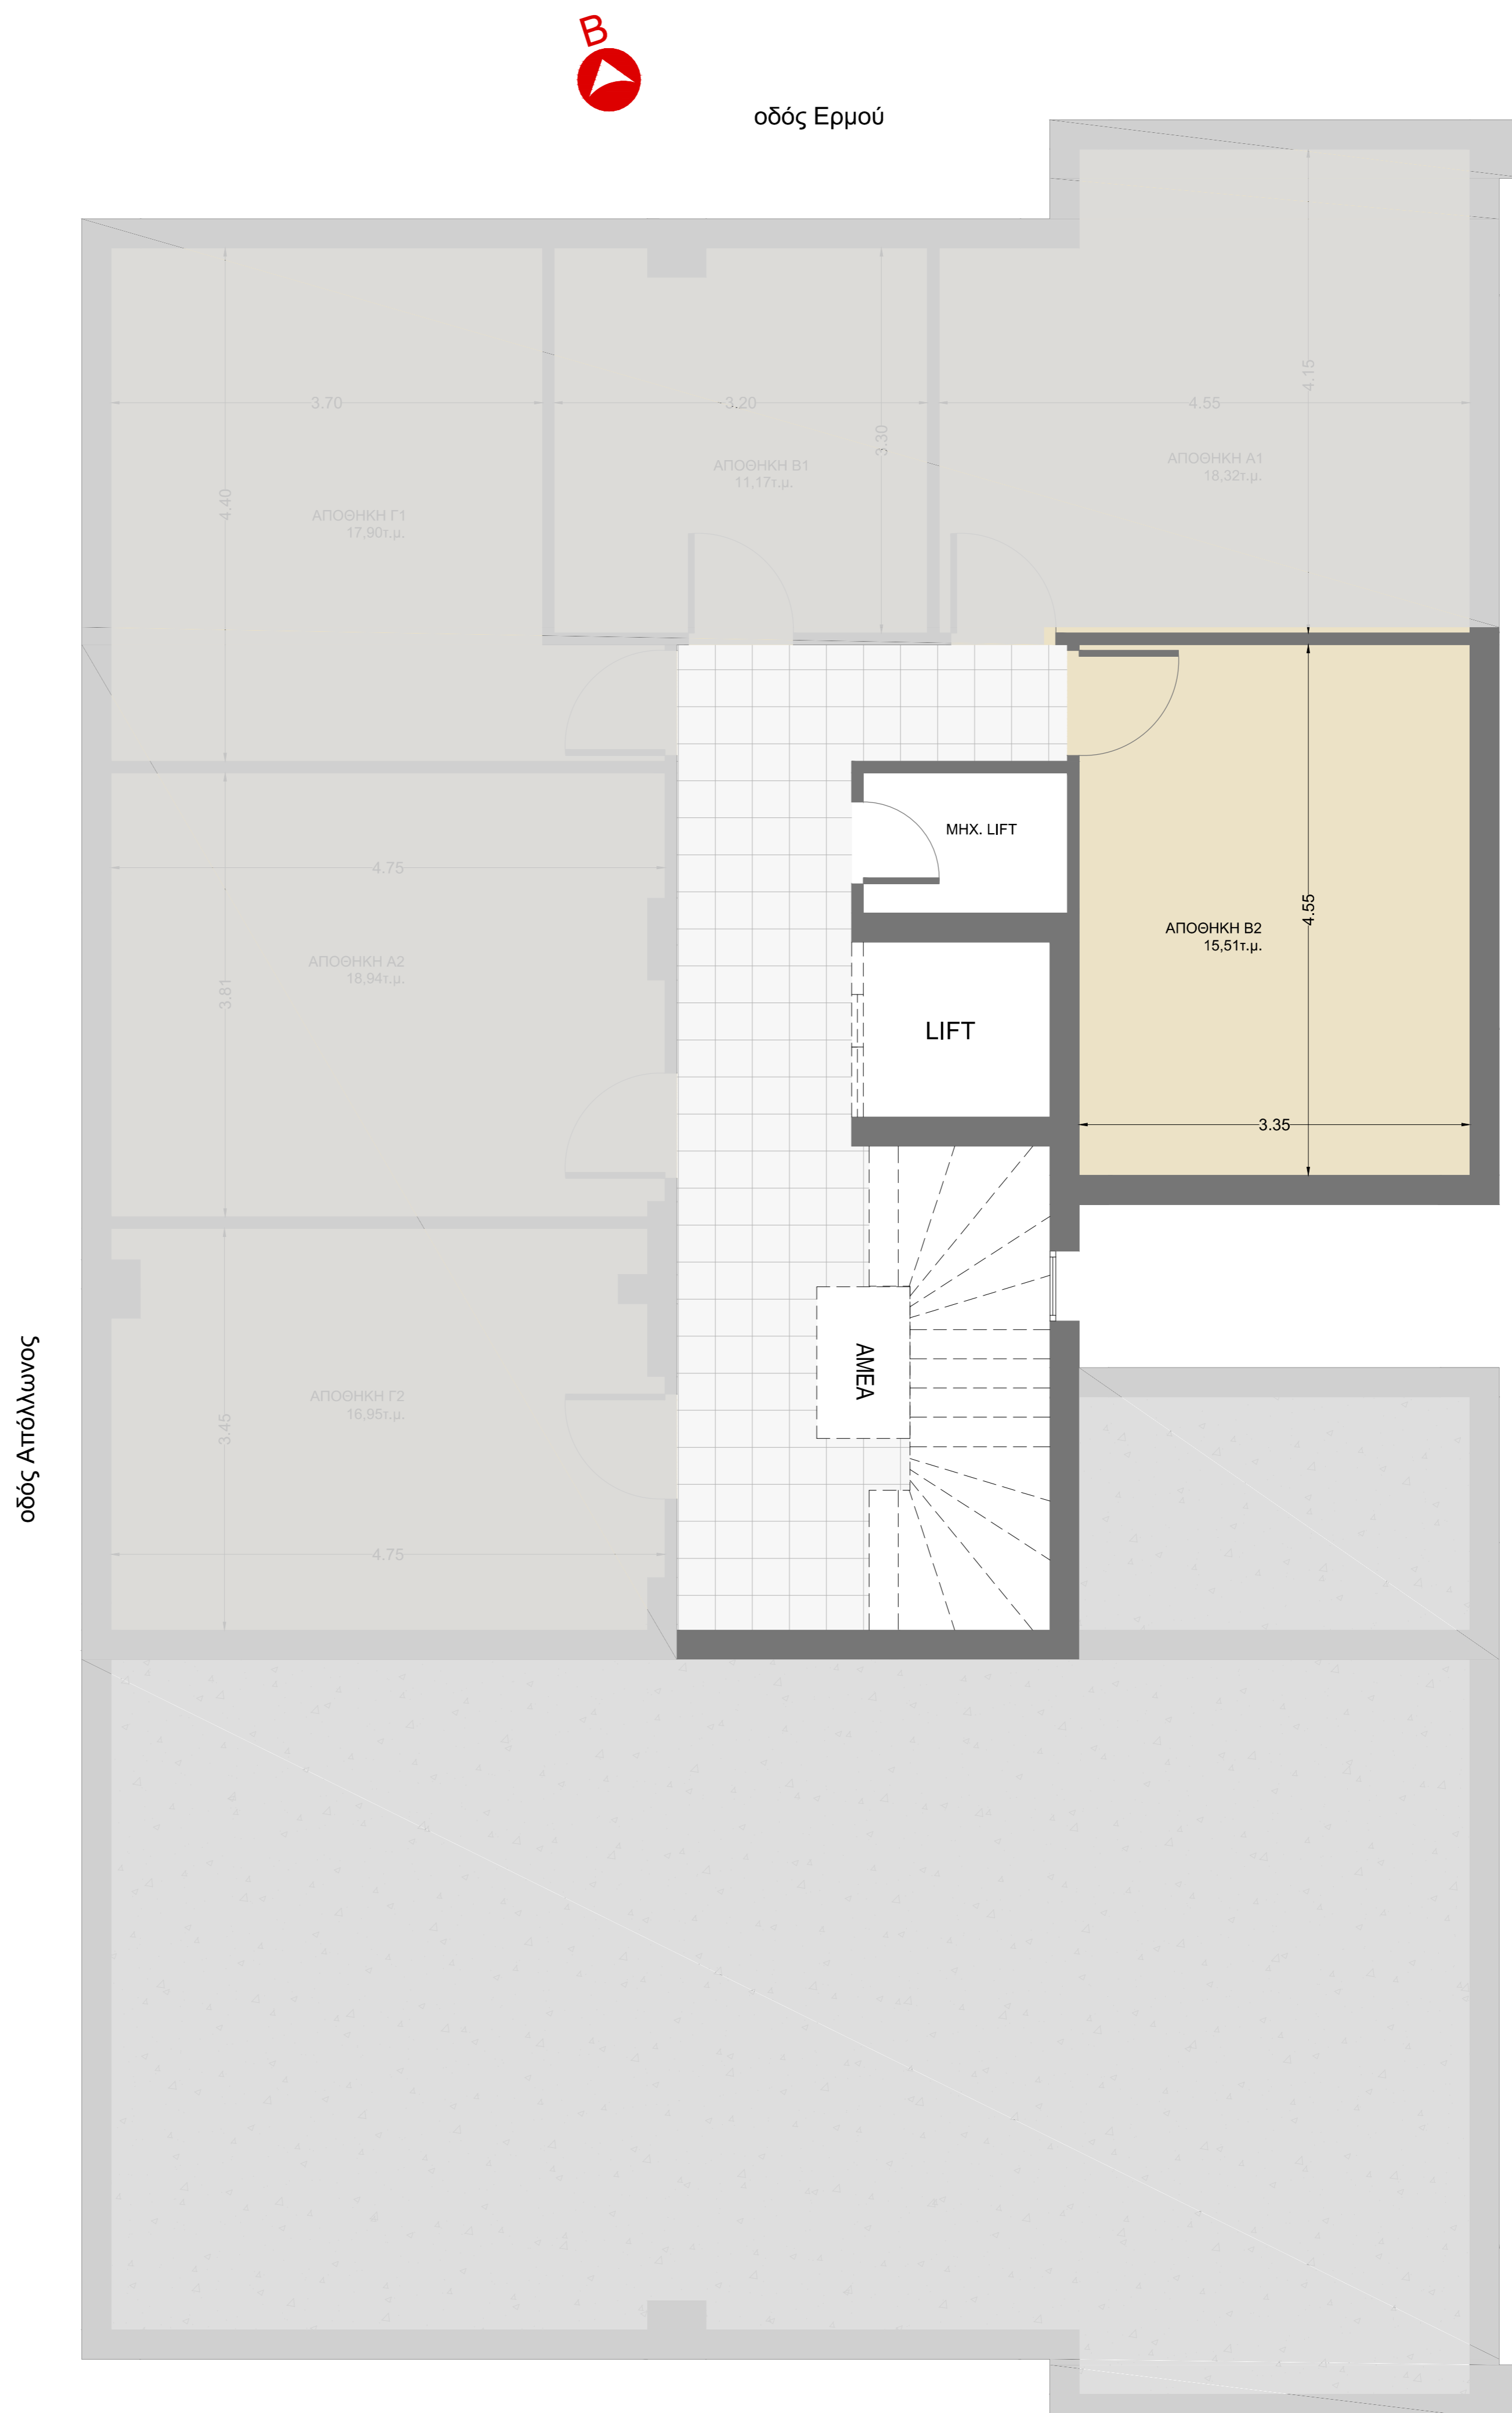

Melissia

τριώροφο κτίριο A+
Ερμού και Απόλλωνος, Μελίσσια

διαμέρισμα

B - 2

E L E M E N T
D E V E L O P M E N T

Δ. Κυριακού 16, 14562, Κηφισιά
www.elementdevelopment.gr

Μελίσσια - Πανόραμα

Ερμού & Απόλλωνος

οδός Ερμού

Διαμέρισμα

B-2

103,23 m²

Διαμέρισμα B-2

Όροφος	δεύτερος
Υπνοδωμάτια	3
Λουτρό + wc	1 + 1
Παροχές	Θέση στάθμευσης στην πυλωτή αποθήκη στο υπόγειο 15,51 m ²

Μελίσσια - Πανόραμα

Ερμού & Απόλλωνος

Διαμέρισμα

B-2

103,23 m

Διαμέρισμα B-2

Όροφος	δεύτερος
Υπνοδωμάτια	3
Λουτρό + wc	1 + 1
Παροχές	Θέση στάθμευσης στην πυλωτή αποθήκη στο υπόγειο 15,51 m ²