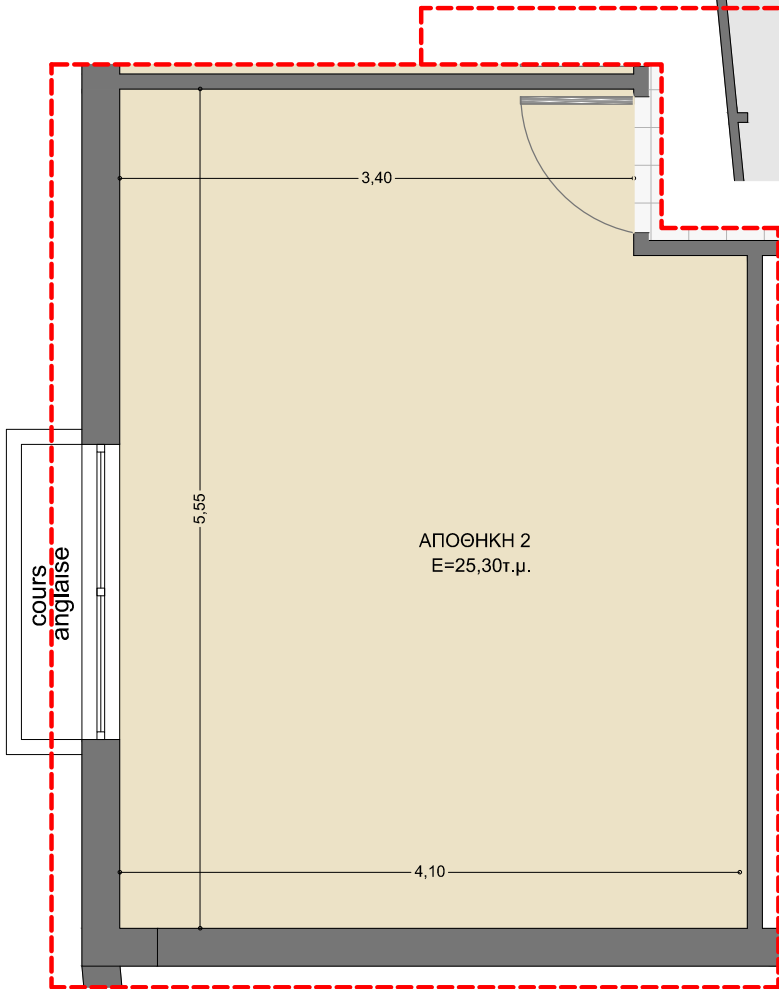

Διαμέρισμα

I - 1

104,32 m²

Διαμέρισμα I-1

Οροφος	Ισόγειο
Υπνοδωμάτια	3
Λουτρά και wc	2
Κήπος και βεράντες	321,00 m ²
Παροχές	Θέση στάθμευσης στο υπόγειο αποθήκη στο υπόγειο

Μαρούσι - Ψαλλίδι

Εγνατίας 12

Διαμέρισμα

I - 1

κήπος και βεράντες 321,00 m²

Διαμέρισμα I-1

Όροφος	Ισόγειο
Υπνοδωμάτια	3
Λουτρά και wc	2
Κήπος και βεράντες	321,00 m ²
Παροχές	Θέση στάθμευσης στο υπόγειο αποθήκη στο υπόγειο

Μαρούσι - Ψαλλίδι

Εγνατίας 12

Διαμέρισμα

I - 1

104,32 m²

Διαμέρισμα I-1

Αποθήκη	25,30 m ²	στο υπόγειο
Θέση στάθμευσης	12,50 m ²	στο υπόγειο