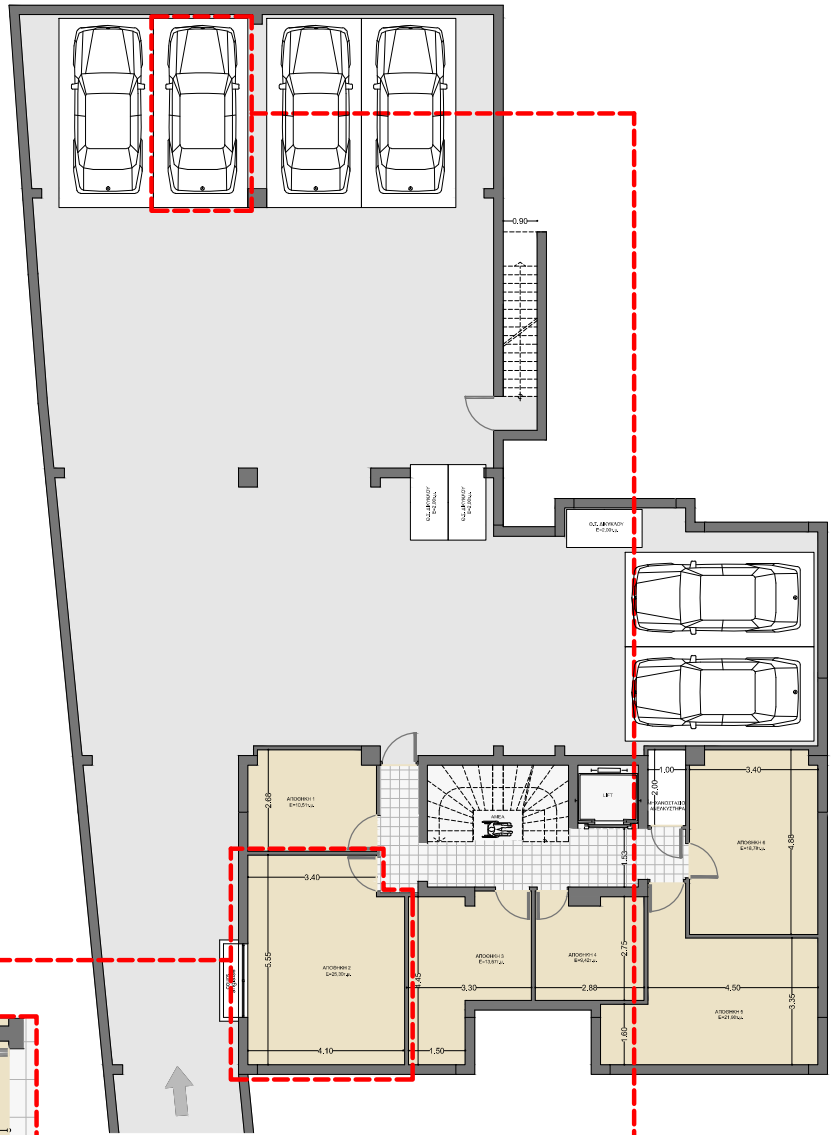

Διαμέρισμα

I - 1

104,32 m²

Διαμέρισμα I-1

Οροφος	Ισόγειο
Υπνοδωμάτια	3
Λουτρά και wc	2
Κήπος και βεράντες	321,00 m ²
Παροχές	Θέση στάθμευσης στο υπόγειο αποθήκη στο υπόγειο

Μαρούσι - Ψαλλίδι

Εγνατίας 12

Διαμέρισμα

I - 1

κήπος και βεράντες 321,00 m²

Διαμέρισμα I-1

Όροφος	Ισόγειο
Υπνοδωμάτια	3
Λουτρά και wc	2
Κήπος και βεράντες	321,00 m ²
Παροχές	Θέση στάθμευσης στο υπόγειο αποθήκη στο υπόγειο

Μαρούσι - Ψαλλίδι

Εγνατίας 12

Διαμέρισμα

I - 1

104,32 m²

Διαμέρισμα I-1

Αποθήκη	25,30 m ²	στο υπόγειο
Θέση στάθμευσης	12,50 m ²	στο υπόγειο