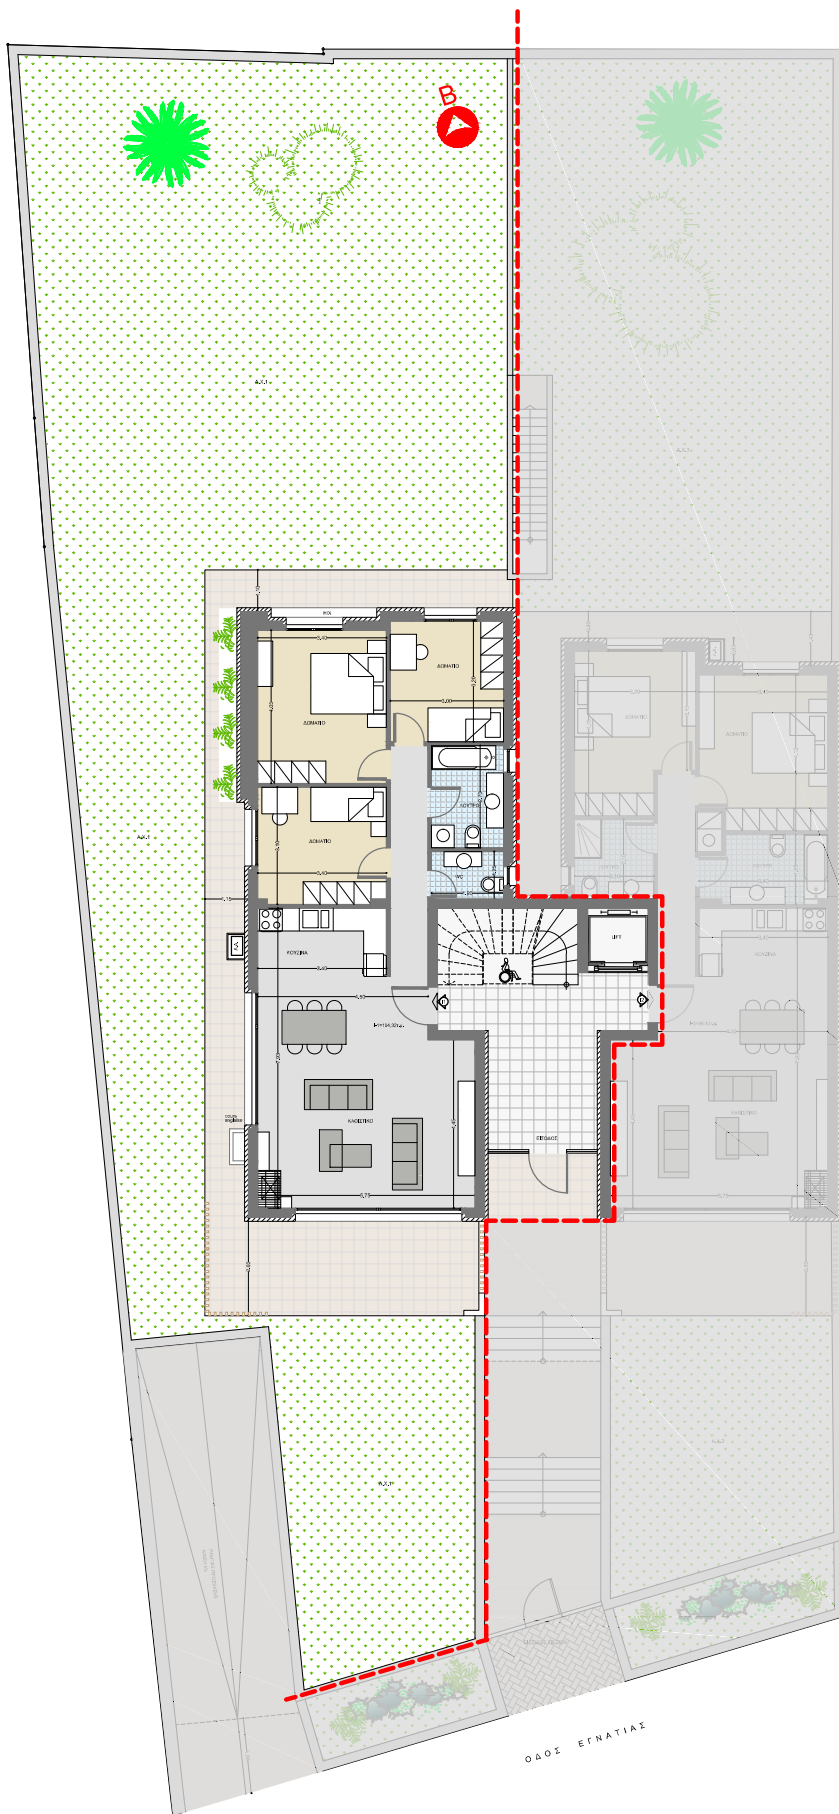

Marousi

τριώροφο κτίριο A+
Εγνατίας 12, Μαρούσι

διαμέρισμα

1 - 1

E L E M E N T
D E V E L O P M E N T

Δ. Κυριακού 16, 14562, Κηφισιά
www.elementdevelopment.gr

Μαρούσι - Ψαλλίδι

Εγνατίας 12

Διαμέρισμα

I - 1

104,32 m²

Διαμέρισμα I-1

Οροφος	Ισόγειο
Υπνοδωμάτια	3
Λουτρά και wc	2
Κήπος και βεράντες	321,00 m ²
Παροχές	Θέση στάθμευσης στο υπόγειο αποθήκη στο υπόγειο

Μαρούσι - Ψαλλίδι

Εγνατίας 12

Διαμέρισμα

I - 1

κήπος και βεράντες 321,00 m²

Διαμέρισμα I-1

Όροφος	Ισόγειο
Υπνοδωμάτια	3
Λουτρά και wc	2
Κήπος και βεράντες	321,00 m ²
Παροχές	Θέση στάθμευσης στο υπόγειο αποθήκη στο υπόγειο

Μαρούσι - Ψαλλίδι

Εγνατίας 12

Διαμέρισμα

I - 1

104,32 m²

Διαμέρισμα I-1

Αποθήκη	25,30 m ²	στο υπόγειο
Θέση στάθμευσης	12,50 m ²	στο υπόγειο