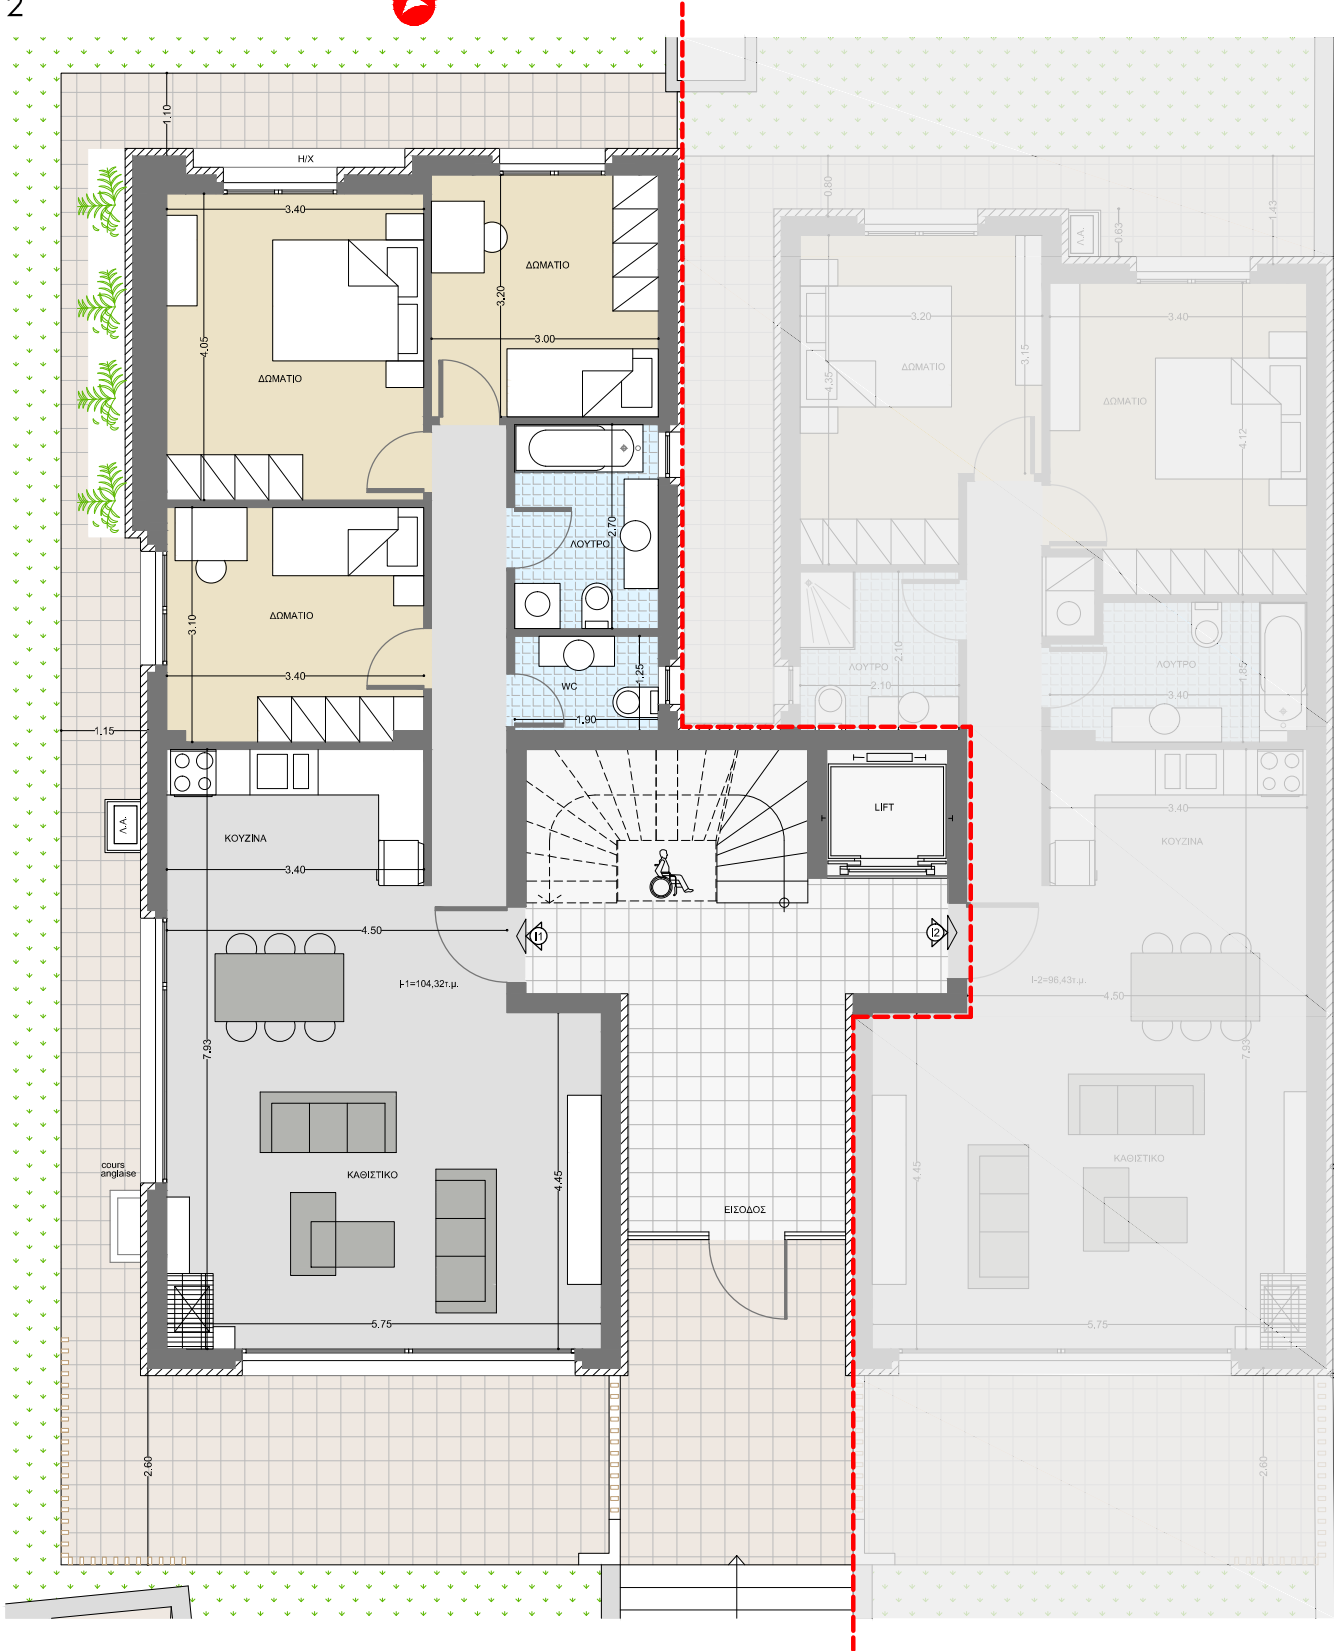

Marousi

τριώροφο κτίριο A+
Εγνατίας 12, Μαρούσι

διαμέρισμα

1 - 1

E L E M E N T
D E V E L O P M E N T

Δ. Κυριακού 16, 14562, Κηφισιά
www.elementdevelopment.gr

Μαρούσι - Ψαλλίδι

Εγνατίας 12

Διαμέρισμα

I - 1

104,32 m²

Διαμέρισμα I-1

Οροφος	Ισόγειο
Υπνοδωμάτια	3
Λουτρά και wc	2
Κήπος και βεράντες	321,00 m ²
Παροχές	Θέση στάθμευσης στο υπόγειο αποθήκη στο υπόγειο

Μαρούσι - Ψαλλίδι

Εγνατίας 12

Διαμέρισμα

I - 1

κήπος και βεράντες 321,00 m²

Διαμέρισμα I-1

Όροφος	Ισόγειο
Υπνοδωμάτια	3
Λουτρά και wc	2
Κήπος και βεράντες	321,00 m ²
Παροχές	Θέση στάθμευσης στο υπόγειο αποθήκη στο υπόγειο

Μαρούσι - Ψαλλίδι

Εγνατίας 12

Διαμέρισμα

I - 1

104,32 m²

Διαμέρισμα I-1

Αποθήκη	25,30 m ²	στο υπόγειο
Θέση στάθμευσης	12,50 m ²	στο υπόγειο