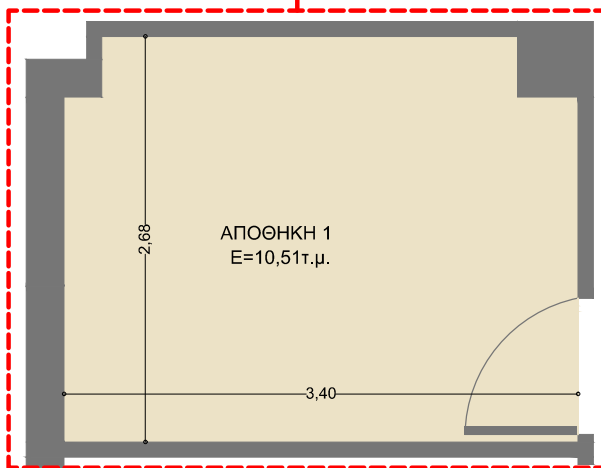

Μαρούσι - Ψαλλίδι

Εγνατίας 12

Διαμέρισμα

B-2

89,27 m²

Διαμέρισμα B-2

Αποθήκη	10,51 m² στο υπόγειο
Θέση στάθμευσης	12,50 m² στο υπόγειο