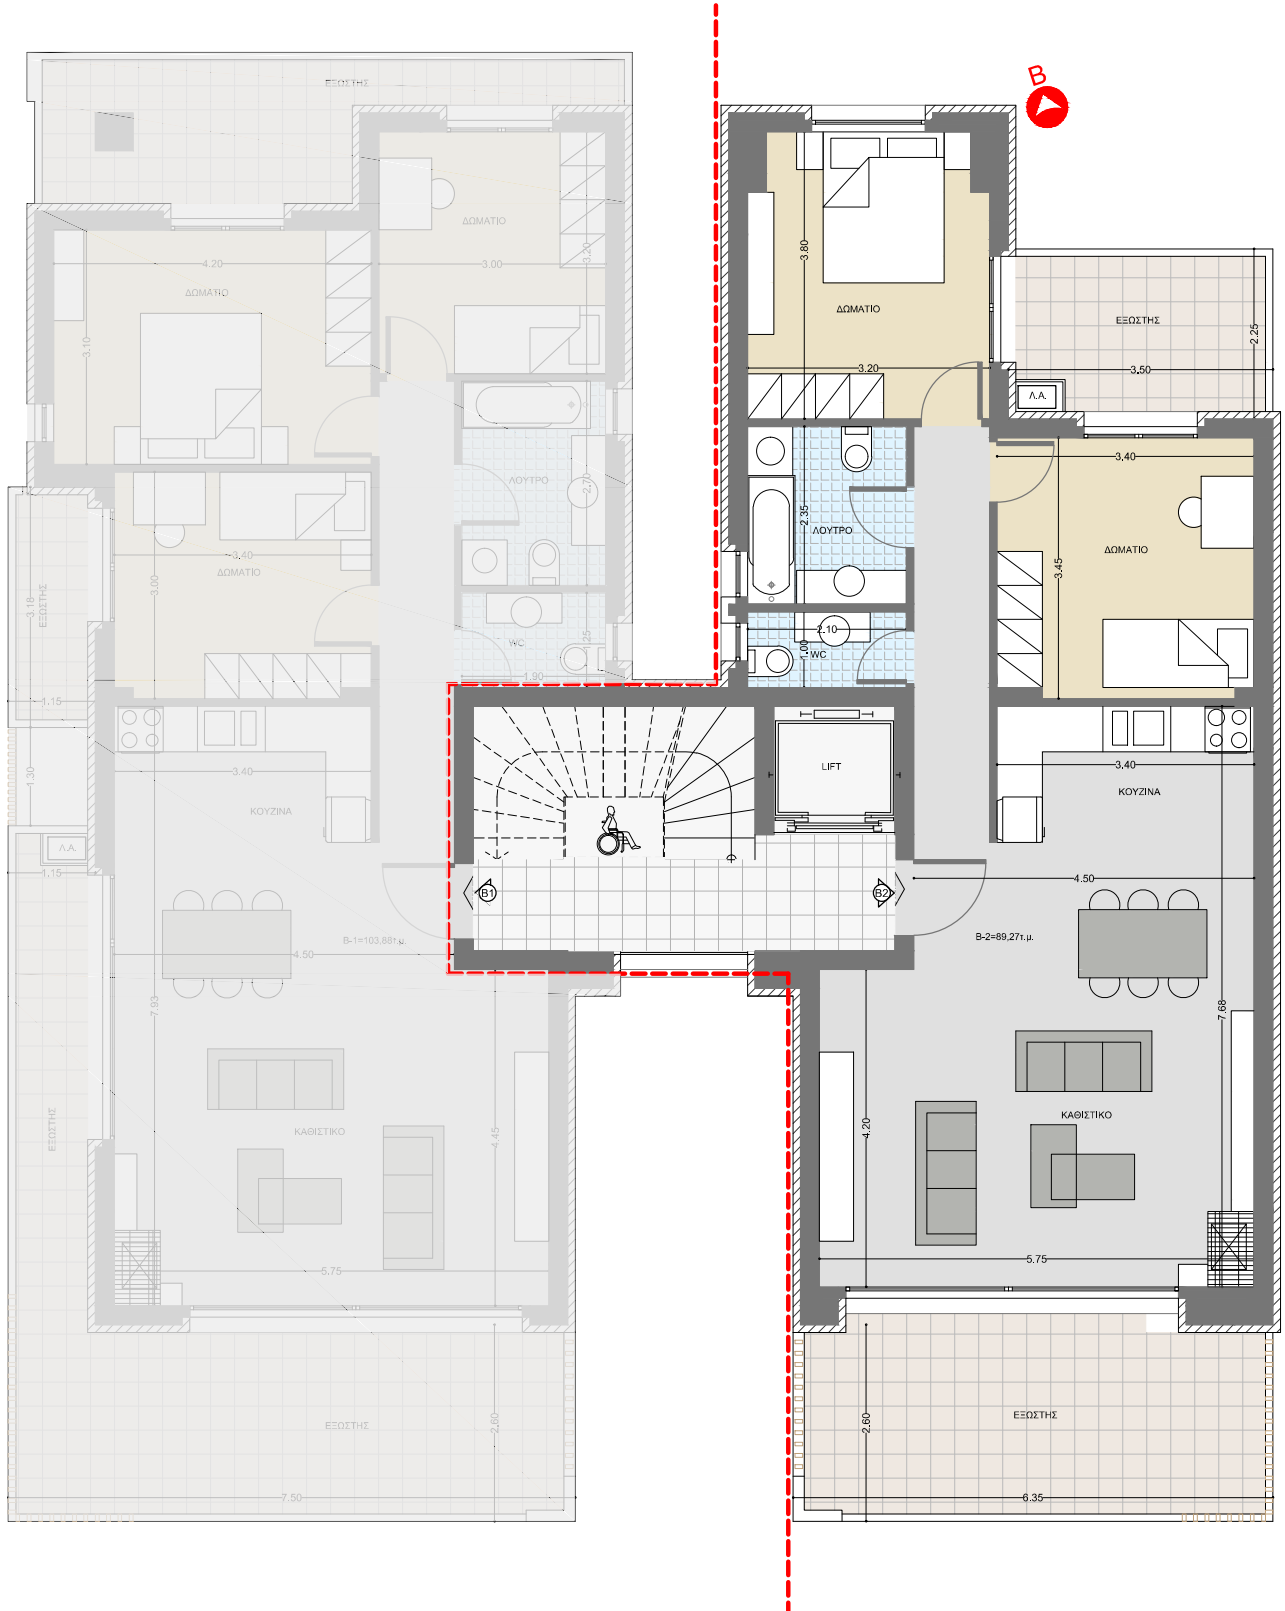

# Marousi

τριώροφο κτίριο A+  
Εγνατίας 12, Μαρούσι

διαμέρισμα

**B - 2**

**E L E M E N T**  
D E V E L O P M E N T

Δ. Κυριακού 16, 14562, Κηφισιά  
[www.elementdevelopment.gr](http://www.elementdevelopment.gr)

## B-2

89,27 m<sup>2</sup>

## Διαμέρισμα B-2

Όροφος	Δεύτερος
Υπνοδωμάτια	2
Λουτρά και wc	2
Εξώστες	25,69 m <sup>2</sup>
Παροχές	Θέση στάθμευσης στο υπόγειο αποθήκη στο υπόγειο

## Διαμέρισμα B-2

Αποθήκη	10,51 m <sup>2</sup> στο υπόγειο
Θέση στάθμευσης	12,50 m <sup>2</sup> στο υπόγειο