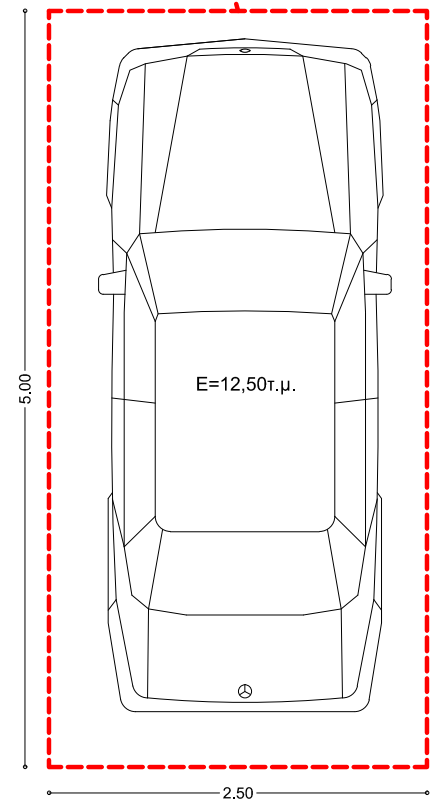

## B-2

89,27 m<sup>2</sup>

## Διαμέρισμα B-2

Όροφος	Δεύτερος
Υπνοδωμάτια	2
Λουτρά και wc	2
Εξώστες	25,69 m <sup>2</sup>
Παροχές	Θέση στάθμευσης στο υπόγειο αποθήκη στο υπόγειο