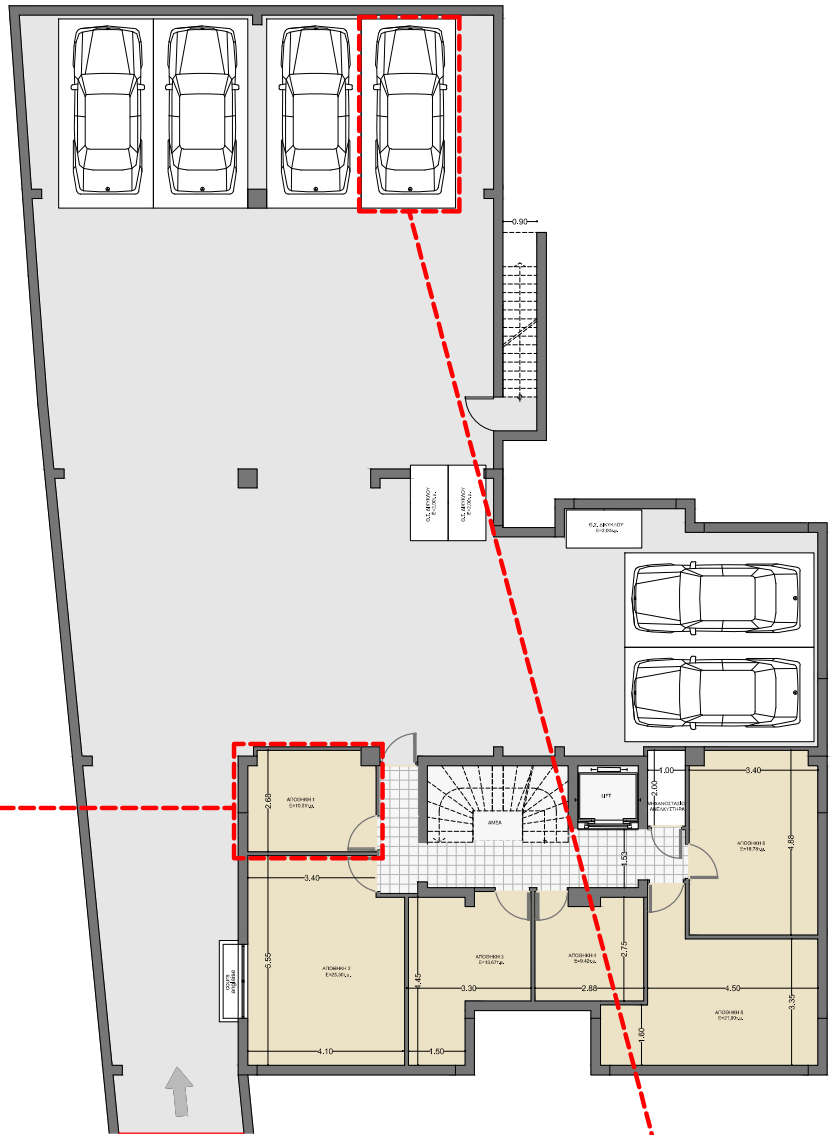

Μαρούσι - Ψαλλίδι

Εγνατίας 12

Διαμέρισμα

B-2

89,27 m²

Διαμέρισμα B-2

Αποθήκη	10,51 m² στο υπόγειο
Θέση στάθμευσης	12,50 m² στο υπόγειο