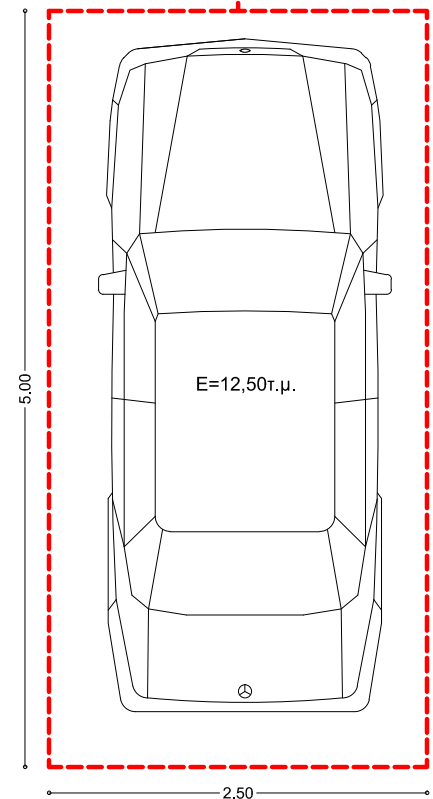

Διαμέρισμα

B-1

103,88 m²

Διαμέρισμα B-1

Όροφος	Δεύτερος
Υπνοδωμάτια	3
Λουτρά και wc	2
Εξώστες	39,17 m ²
Παροχές	Θέση στάθμευσης στο υπόγειο αποθήκη στο υπόγειο

Μαρούσι - Ψαλλίδι

Εγνατίας 12

Διαμέρισμα

B-1

103,88 m²

ΑΠΟΘΗΚΗ 3
Ε=13,67τ.μ.

Ε=12,50τ.μ.

Διαμέρισμα B-1

Αποθήκη	13,67 m ²	στο υπόγειο
Θέση στάθμευσης	12,50 m ²	στο υπόγειο