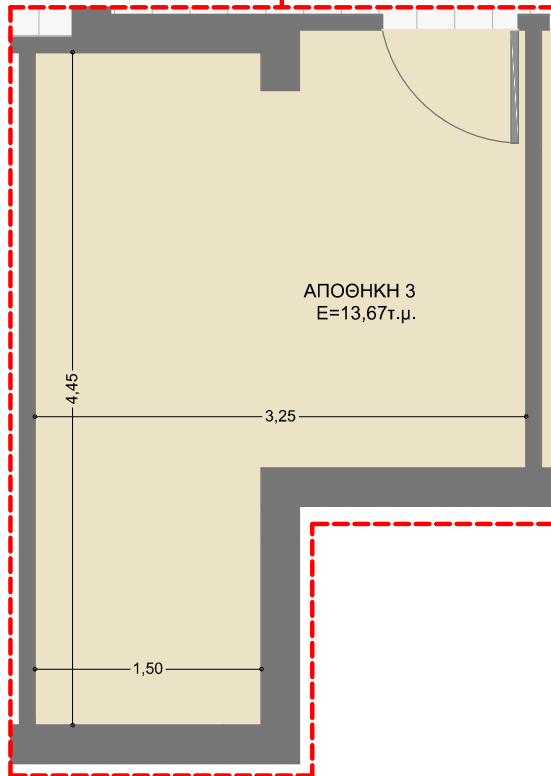

Διαμέρισμα

B-1

103,88 m²

Διαμέρισμα B-1

Όροφος	Δεύτερος
Υπνοδωμάτια	3
Λουτρά και wc	2
Εξώστες	39,17 m ²
Παροχές	Θέση στάθμευσης στο υπόγειο αποθήκη στο υπόγειο

Μαρούσι - Ψαλλίδι

Εγνατίας 12

Διαμέρισμα

B-1

103,88 m²

ΑΠΟΘΗΚΗ 3
Ε=13,67τ.μ.

Ε=12,50τ.μ.

Διαμέρισμα B-1

Αποθήκη	13,67 m ²	στο υπόγειο
Θέση στάθμευσης	12,50 m ²	στο υπόγειο