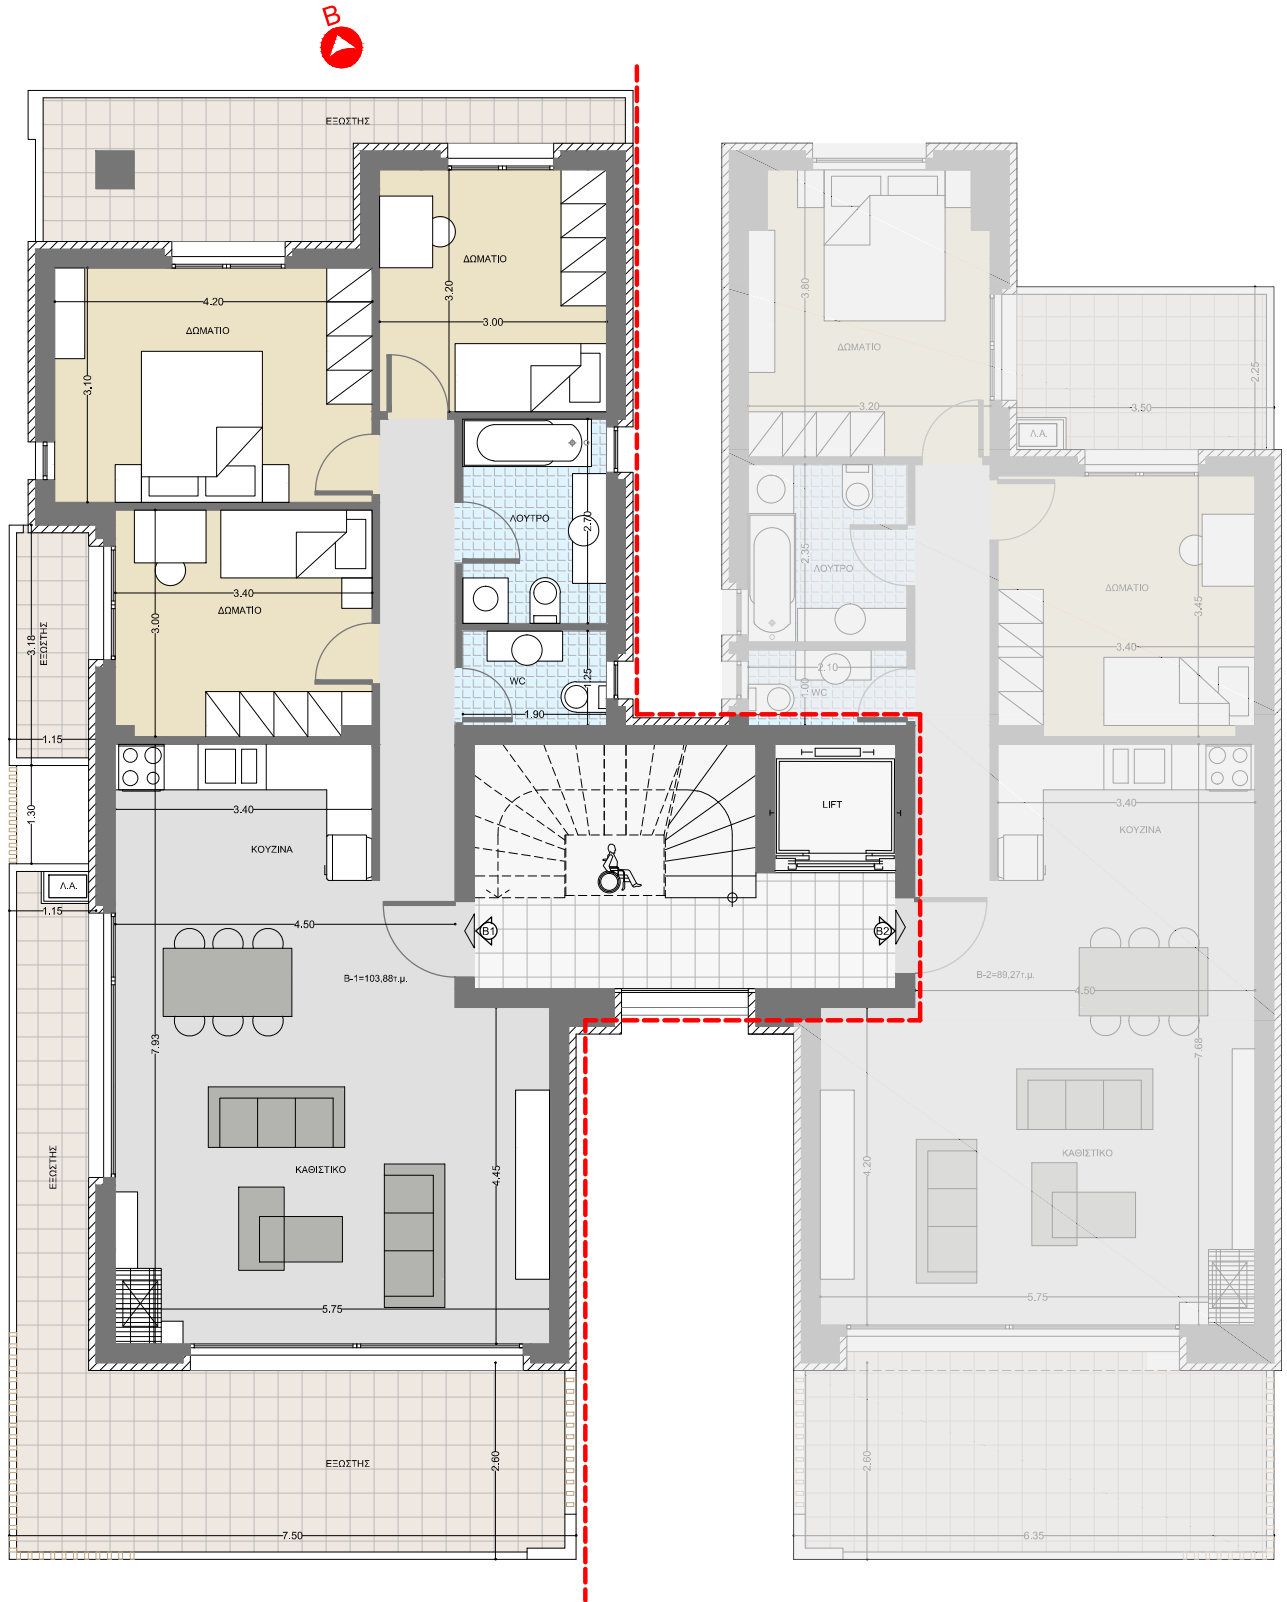

Marousi

τριώροφο κτίριο A+
Εγνατίας 12, Μαρούσι

διαμέρισμα

B - 1

E L E M E N T
D E V E L O P M E N T

Δ. Κυριακού 16, 14562, Κηφισιά
www.elementdevelopment.gr

Μαρούσι - Ψαλλίδι

Εγνατίας 12

Διαμέρισμα

B-1

103,88 m²

Διαμέρισμα B-1

Όροφος	Δεύτερος
Υπνοδωμάτια	3
Λουτρά και wc	2
Εξώστες	39,17 m ²
Παροχές	Θέση στάθμευσης στο υπόγειο αποθήκη στο υπόγειο

Μαρούσι - Ψαλλίδι

Εγνατίας 12

Διαμέρισμα

B-1

103,88 m²

ΑΠΟΘΗΚΗ 3
Ε=13,67τ.μ.

Ε=12,50τ.μ.

Διαμέρισμα B-1

Αποθήκη	13,67 m ²	στο υπόγειο
Θέση στάθμευσης	12,50 m ²	στο υπόγειο