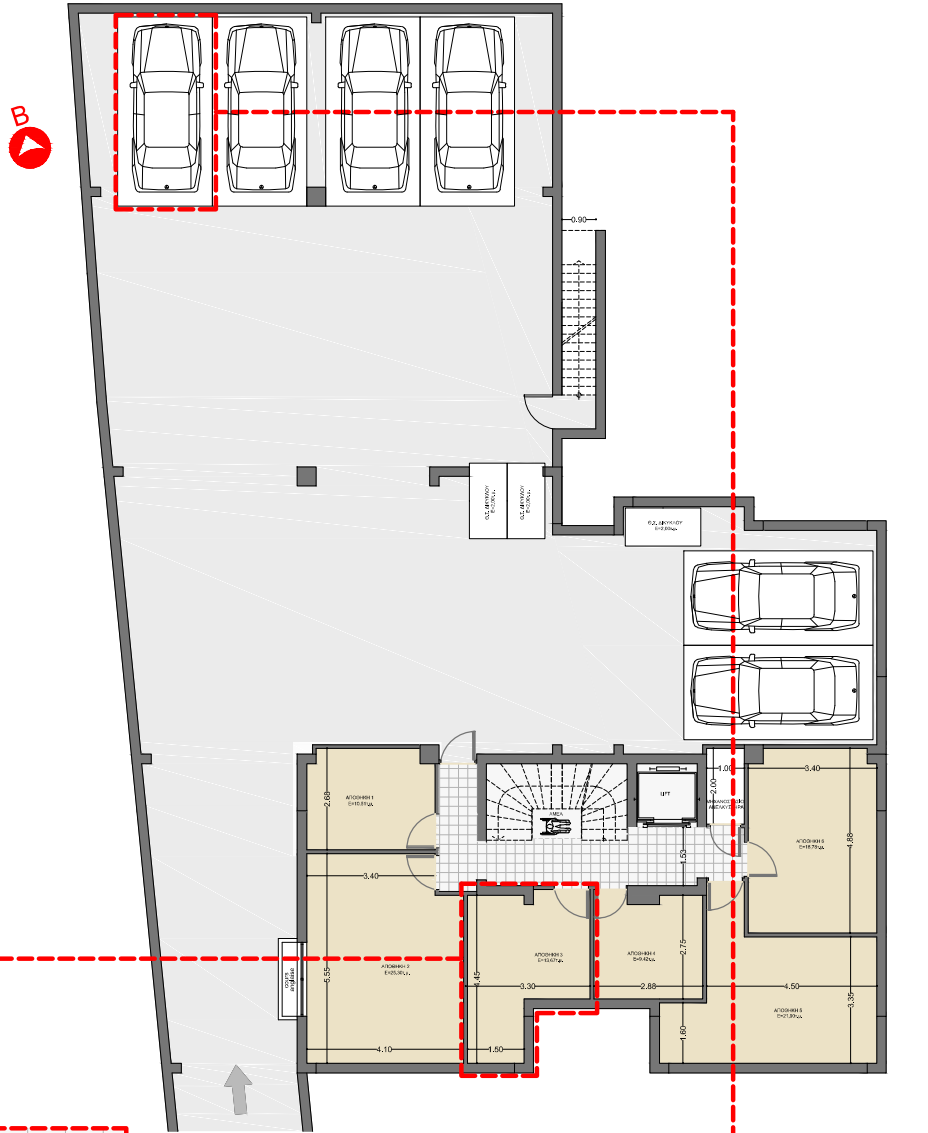

Marousi

τριώροφο κτίριο A+
Εγνατίας 12, Μαρούσι

διαμέρισμα

B - 1

E L E M E N T
D E V E L O P M E N T

Δ. Κυριακού 16, 14562, Κηφισιά
www.elementdevelopment.gr

Μαρούσι - Ψαλλίδι

Εγνατίας 12

Διαμέρισμα

B-1

103,88 m²

Διαμέρισμα B-1

Όροφος	Δεύτερος
Υπνοδωμάτια	3
Λουτρά και wc	2
Εξώστες	39,17 m ²
Παροχές	Θέση στάθμευσης στο υπόγειο αποθήκη στο υπόγειο

Μαρούσι - Ψαλλίδι

Εγνατίας 12

Διαμέρισμα

B-1

103,88 m²

ΑΠΟΘΗΚΗ 3
Ε=13,67τ.μ.

Ε=12,50τ.μ.

Διαμέρισμα B-1

Αποθήκη	13,67 m ²	στο υπόγειο
Θέση στάθμευσης	12,50 m ²	στο υπόγειο