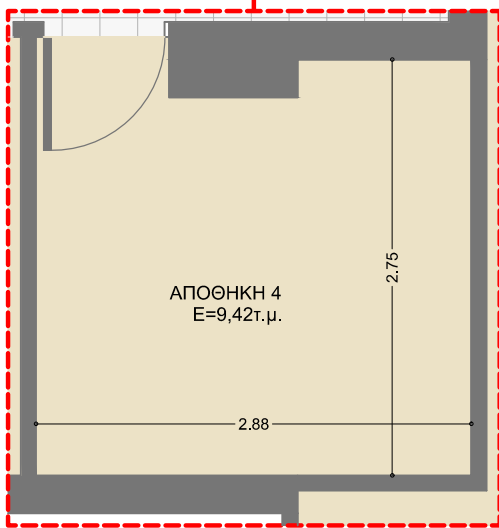

Μαρούσι - Ψαλλίδι

Εγνατίας 12

Διαμέρισμα

A-2

88,05 m²

Διαμέρισμα A-2

Αποθήκη	9,42 m²	στο υπόγειο
Θέση στάθμευσης	12,50 m²	στο υπόγειο