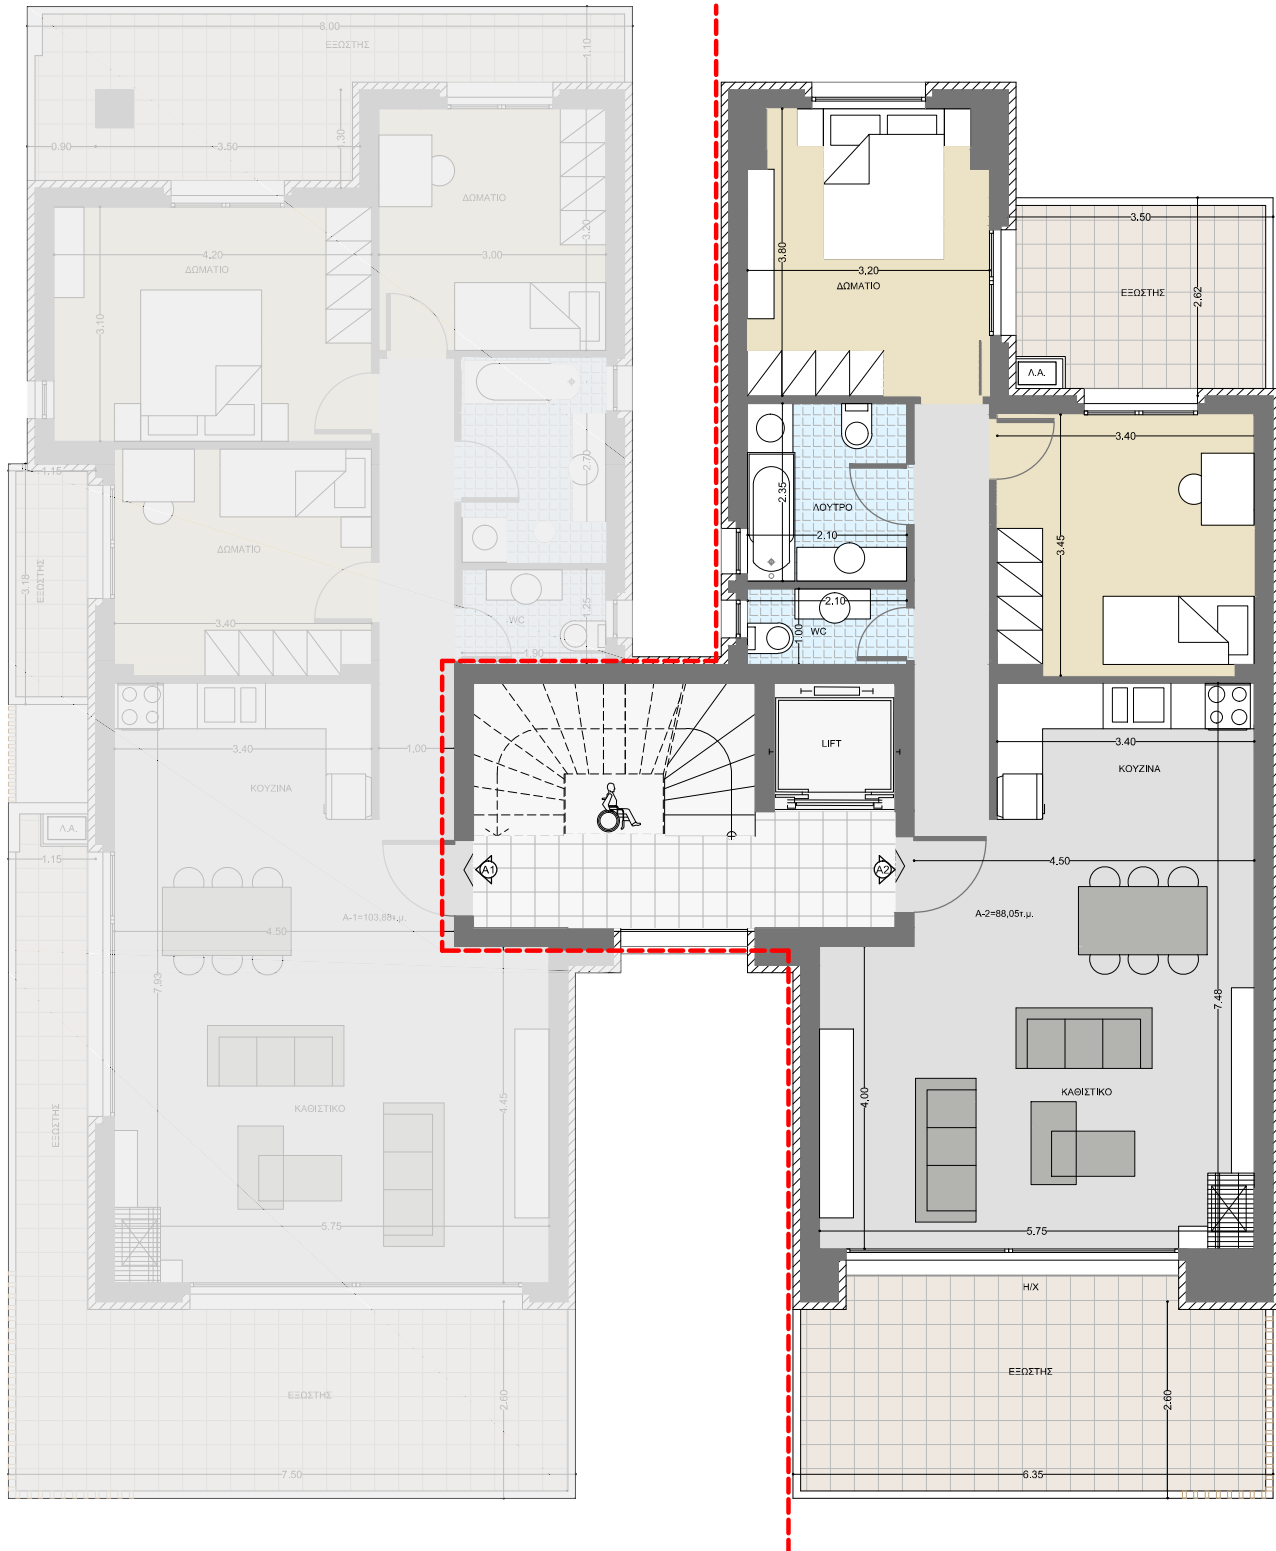

# Μαρούσι - Ψαλλίδι

Εγνατίας 12

Διαμέρισμα

**A-2**

88,05 m<sup>2</sup>

## Διαμέρισμα A-2

Όροφος	Πρώτος
Υπνοδωμάτια	2
Λουτρά και wc	2
Εξώστες	28,23 m <sup>2</sup>
Παροχές	Θέση στάθμευσης στο υπόγειο αποθήκη στο υπόγειο

## Διαμέρισμα A-2

Αποθήκη	9,42 m <sup>2</sup>	στο υπόγειο
Θέση στάθμευσης	12,50 m <sup>2</sup>	στο υπόγειο