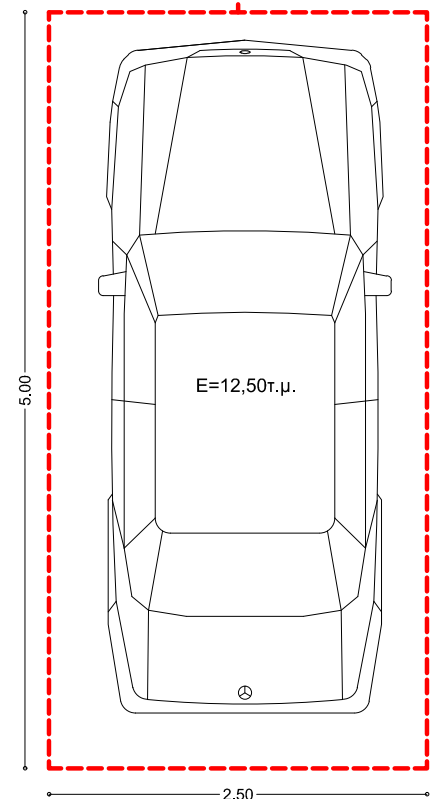

## Διαμέρισμα A-2

Όροφος	Πρώτος
Υπνοδωμάτια	2
Λουτρά και wc	2
Εξώστες	28,23 m <sup>2</sup>
Παροχές	Θέση στάθμευσης στο υπόγειο αποθήκη στο υπόγειο

## A-2

88,05 m<sup>2</sup>