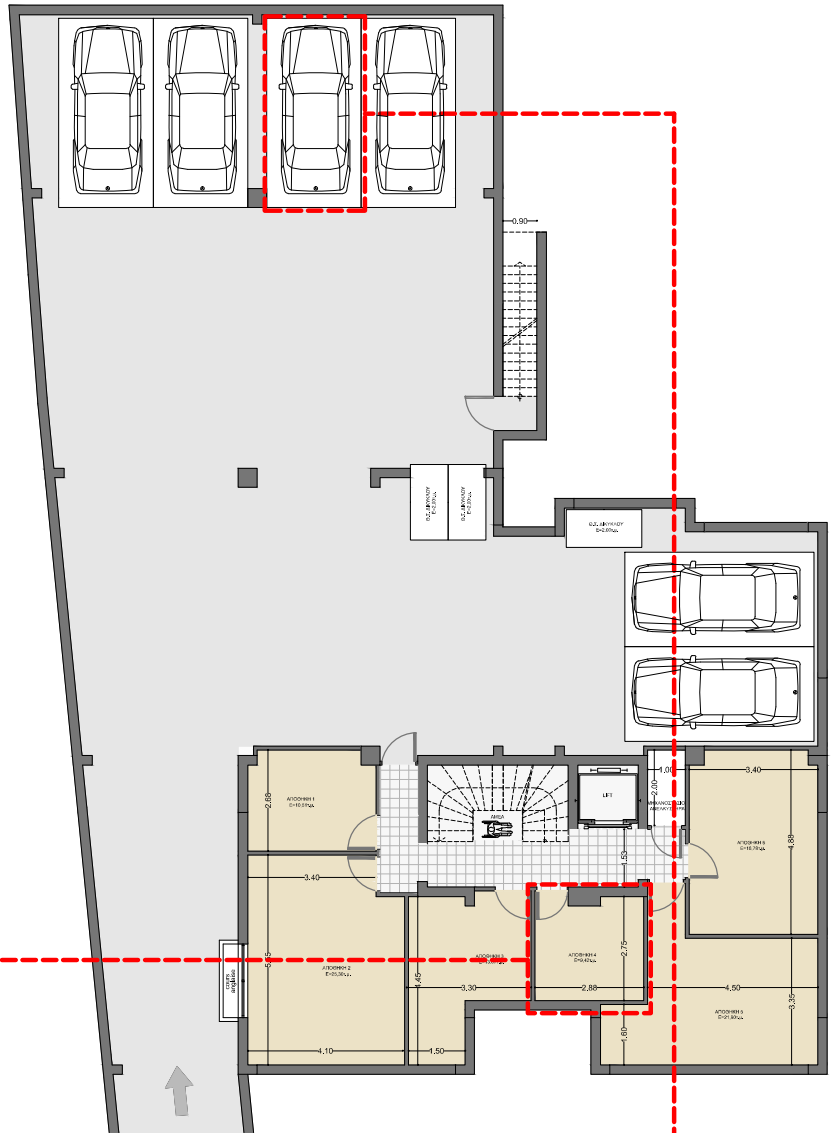

# Marousi

τριώροφο κτίριο A+  
Εγνατίας 12, Μαρούσι

διαμέρισμα

# Μαρούσι - Ψαλλίδι

Εγνατίας 12

Διαμέρισμα

**A-2**

88,05 m<sup>2</sup>

## Διαμέρισμα A-2

Όροφος	Πρώτος
Υπνοδωμάτια	2
Λουτρά και wc	2
Εξώστες	28,23 m <sup>2</sup>
Παροχές	Θέση στάθμευσης στο υπόγειο αποθήκη στο υπόγειο

## Διαμέρισμα A-2

Αποθήκη	9,42 m <sup>2</sup>	στο υπόγειο
Θέση στάθμευσης	12,50 m <sup>2</sup>	στο υπόγειο