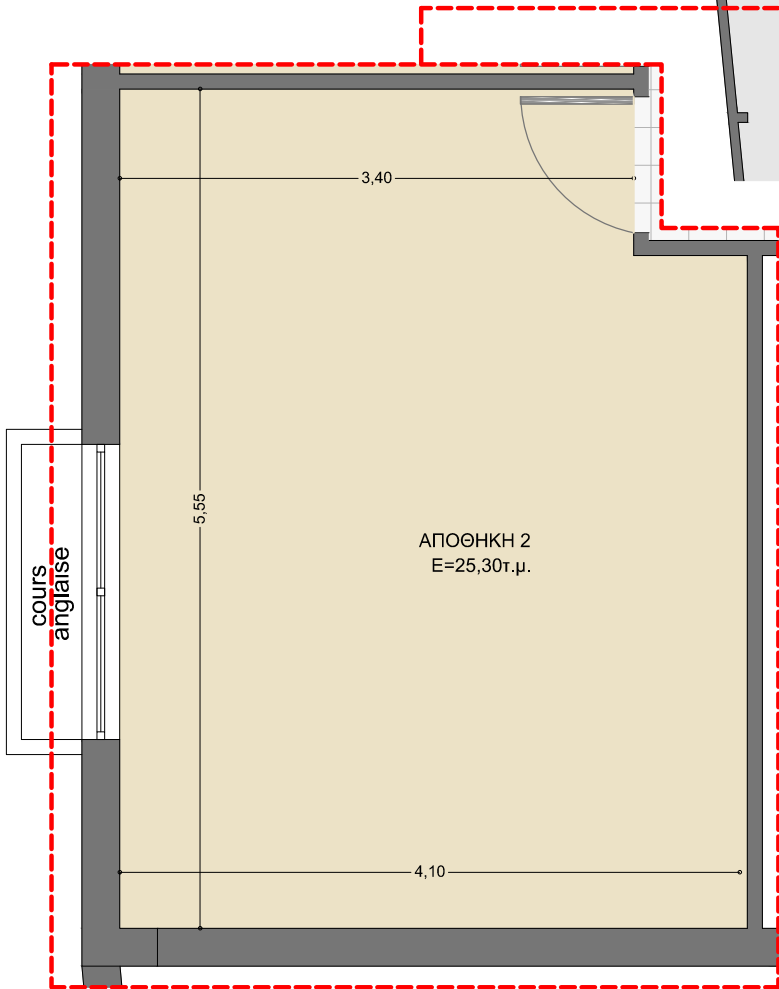

## Διαμέρισμα I-1

Οροφος	Ισόγειο
Υπνοδωμάτια	3
Λουτρά και wc	2
Περιβάλλοντας χώρος	284,15 m <sup>2</sup>
Βεράντες	37,54 m <sup>2</sup>
Παροχές	Θέση στάθμευσης στο υπόγειο αποθήκη στο υπόγειο

## Διαμέρισμα I-1

Όροφος	Ισόγειο
Υπνοδωμάτια	3
Λουτρά και wc	2
Περιβάλλοντας χώρος	284,15 m <sup>2</sup>
Βεράντες	37,54 m <sup>2</sup>
Παροχές	Θέση στάθμευσης στο υπόγειο αποθήκη στο υπόγειο

# Μαρούσι - Ψαλλίδι

Εγνατίας 12

Διαμέρισμα

I - 1

101,16 m<sup>2</sup>

## Διαμέρισμα I-1

Αποθήκη	25,30 m <sup>2</sup>	στο υπόγειο
Θέση στάθμευσης	12,50 m <sup>2</sup>	στο υπόγειο