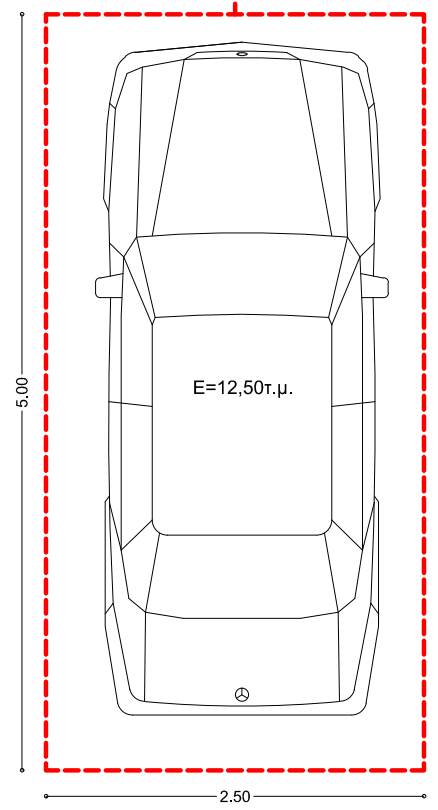

Μαρούσι - Ψαλλίδι

Εγνατίας 12

Διαμέρισμα

I - 1

101,16 m²

Διαμέρισμα I-1

Αποθήκη	25,30 m²	στο υπόγειο
Θέση στάθμευσης	12,50 m²	στο υπόγειο