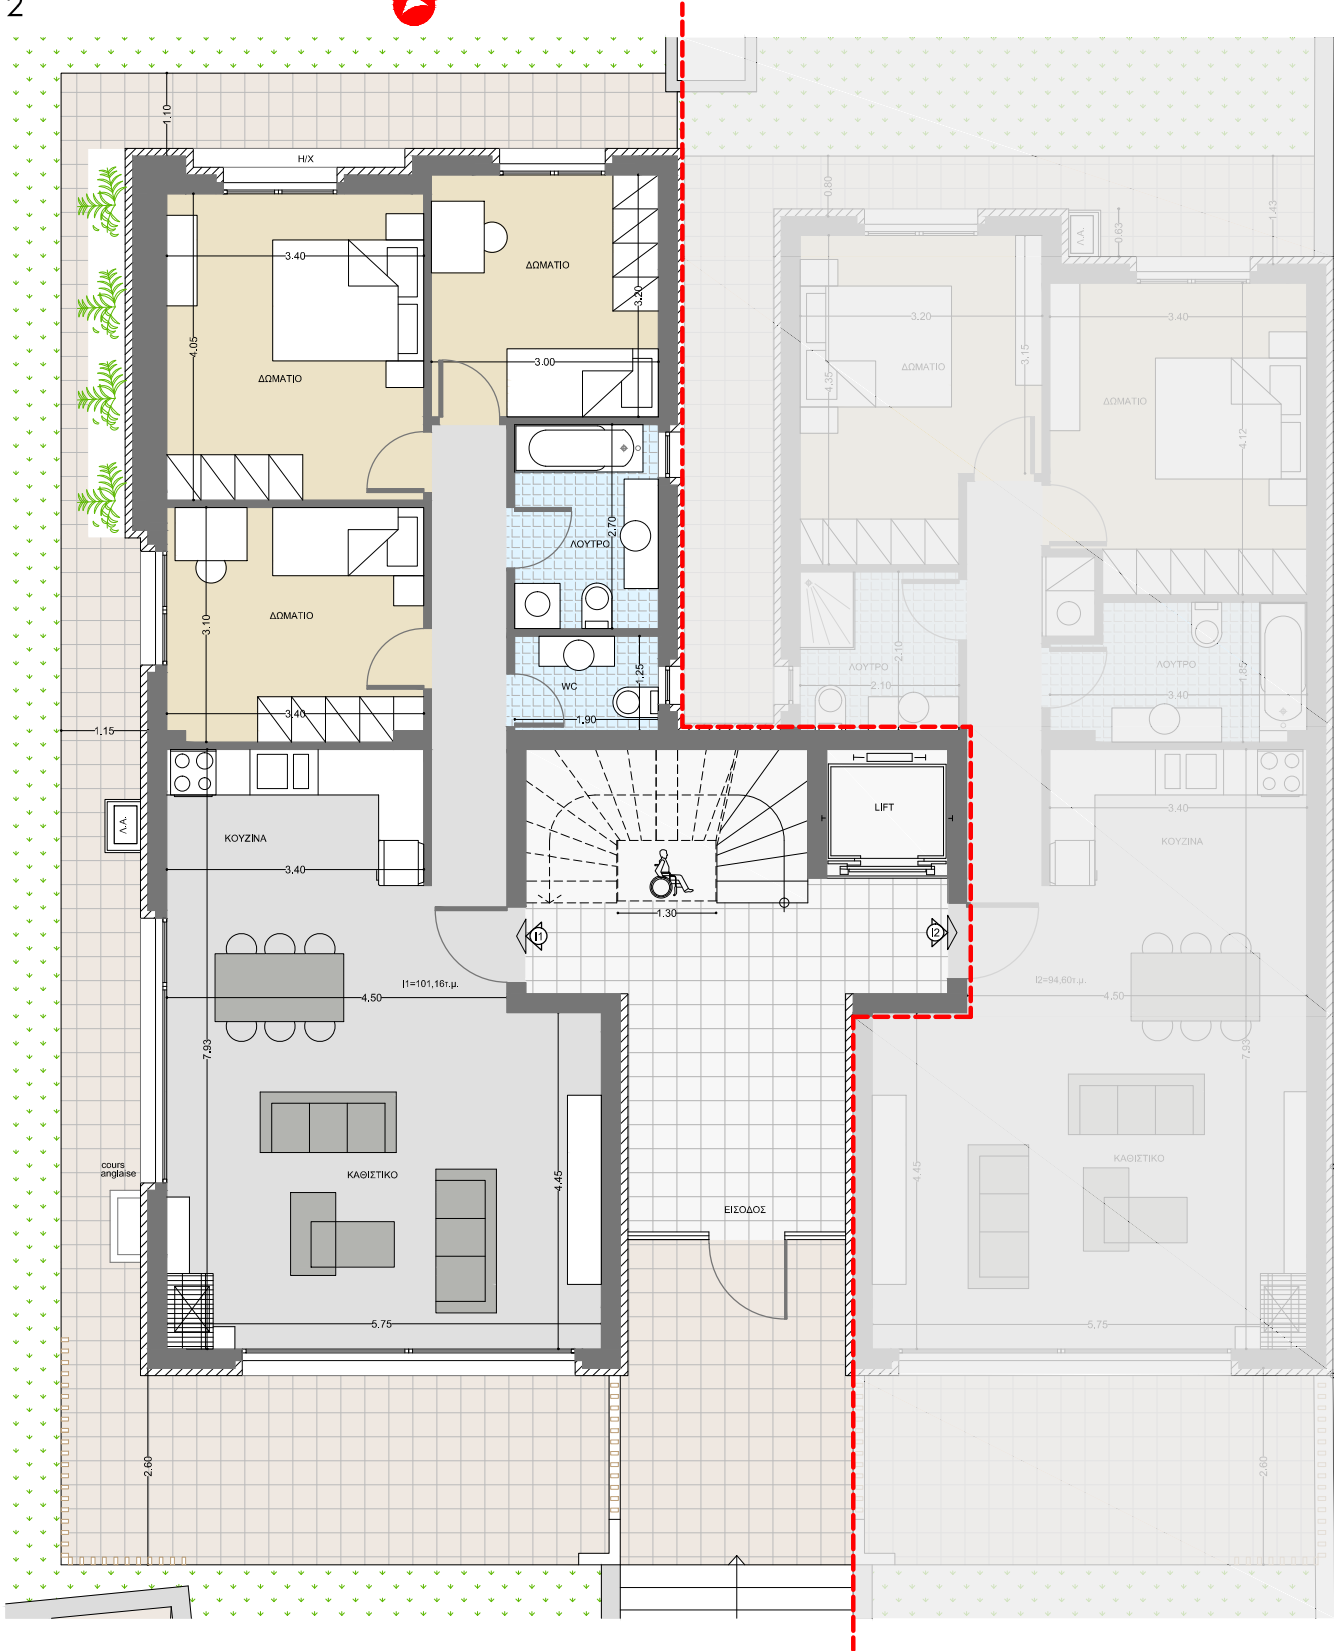

# Μαρούσι - Ψαλλίδι

Εγνατίας 12

Διαμέρισμα  
**I - 1**  
101,16 m<sup>2</sup>

## Διαμέρισμα I-1

Οροφος	Ισόγειο
Υπνοδωμάτια	3
Λουτρά και wc	2
Περιβάλλοντας χώρος	284,15 m <sup>2</sup>
Βεράντες	37,54 m <sup>2</sup>
Παροχές	Θέση στάθμευσης στο υπόγειο αποθήκη στο υπόγειο

## Διαμέρισμα I-1

Όροφος	Ισόγειο
Υπνοδωμάτια	3
Λουτρά και wc	2
Περιβάλλοντας χώρος	284,15 m <sup>2</sup>
Βεράντες	37,54 m <sup>2</sup>
Παροχές	Θέση στάθμευσης στο υπόγειο αποθήκη στο υπόγειο

## Διαμέρισμα I-1

Αποθήκη	25,30 m <sup>2</sup>	στο υπόγειο
Θέση στάθμευσης	12,50 m <sup>2</sup>	στο υπόγειο