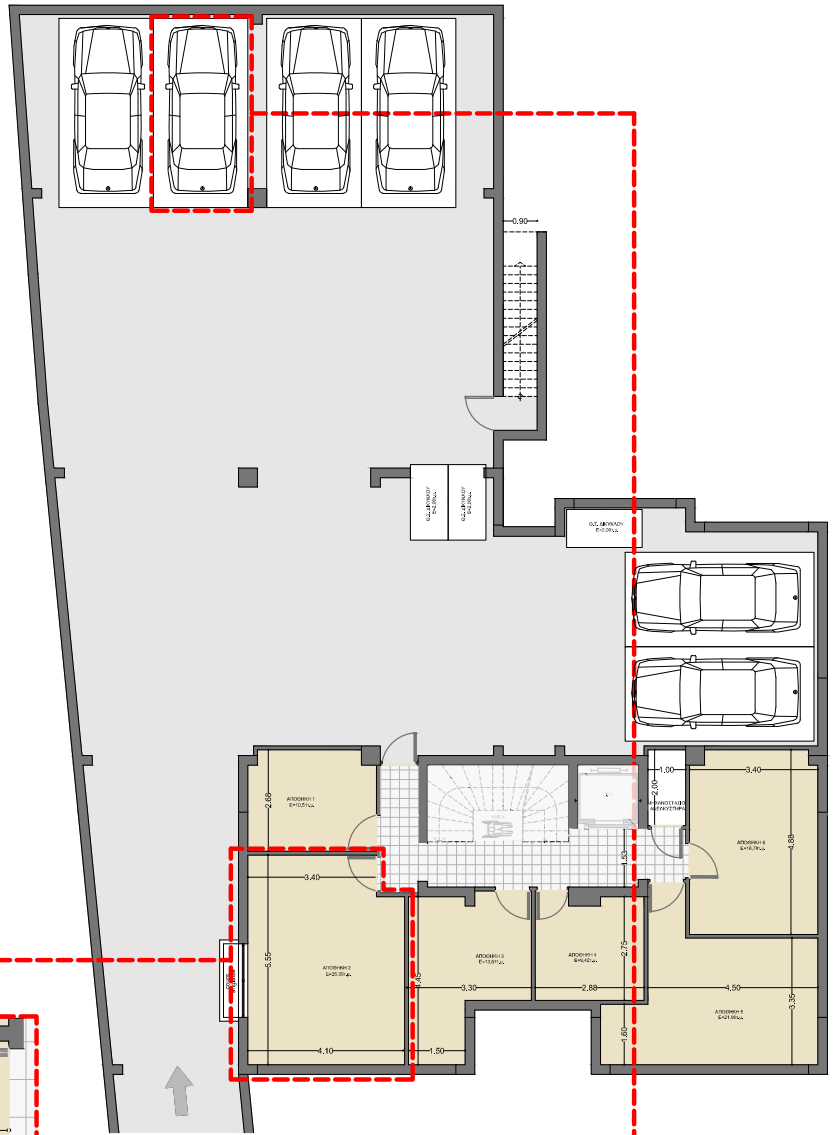

## Διαμέρισμα I-1

Οροφος	Ισόγειο
Υπνοδωμάτια	3
Λουτρά και wc	2
Περιβάλλοντας χώρος	284,15 m <sup>2</sup>
Βεράντες	37,54 m <sup>2</sup>
Παροχές	Θέση στάθμευσης στο υπόγειο αποθήκη στο υπόγειο

## Διαμέρισμα I-1

Όροφος	Ισόγειο
Υπνοδωμάτια	3
Λουτρά και wc	2
Περιβάλλοντας χώρος	284,15 m <sup>2</sup>
Βεράντες	37,54 m <sup>2</sup>
Παροχές	Θέση στάθμευσης στο υπόγειο αποθήκη στο υπόγειο

# Μαρούσι - Ψαλλίδι

Εγνατίας 12

Διαμέρισμα

I - 1

101,16 m<sup>2</sup>

## Διαμέρισμα I-1

Αποθήκη	25,30 m <sup>2</sup>	στο υπόγειο
Θέση στάθμευσης	12,50 m <sup>2</sup>	στο υπόγειο