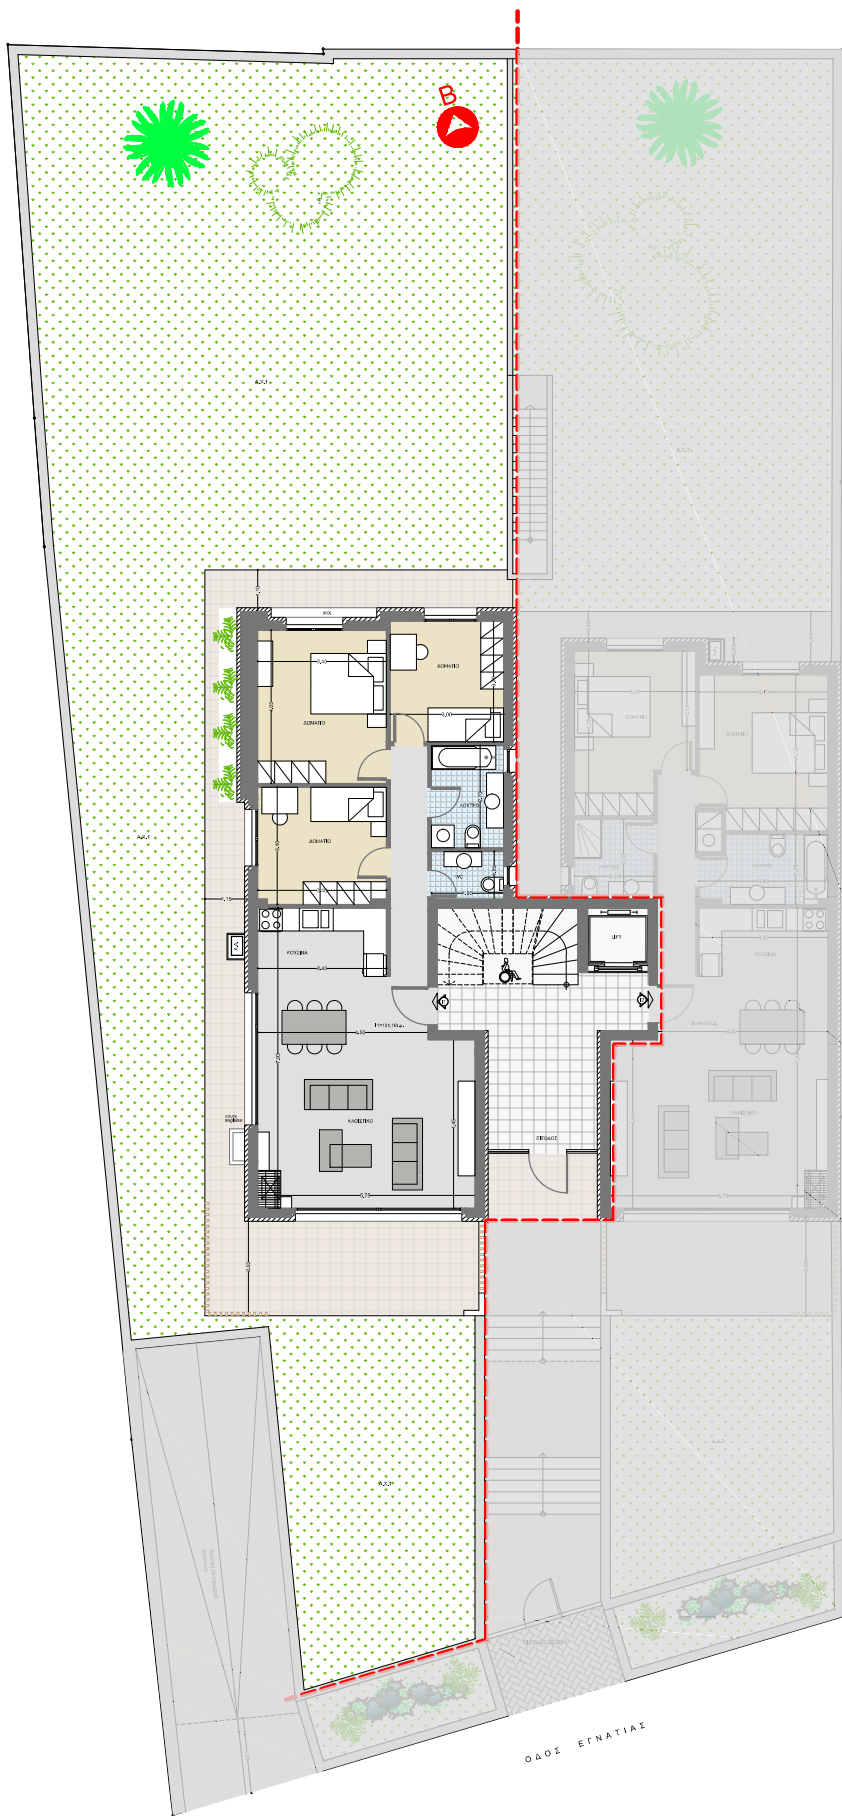

# Μαρούσι - Ψαλλίδι

Εγνατίας 12

Διαμέρισμα  
**I - 1**  
101,16 m<sup>2</sup>

## Διαμέρισμα I-1

Οροφος	Ισόγειο
Υπνοδωμάτια	3
Λουτρά και wc	2
Περιβάλλοντας χώρος	284,15 m <sup>2</sup>
Βεράντες	37,54 m <sup>2</sup>
Παροχές	Θέση στάθμευσης στο υπόγειο αποθήκη στο υπόγειο

# Μαρούσι - Ψαλλίδι

Εγνατίας 12

Διαμέρισμα

I - 1

κήπος 284,15 m<sup>2</sup>

## Διαμέρισμα I-1

Όροφος	Ισόγειο
Υπνοδωμάτια	3
Λουτρά και wc	2
Περιβάλλοντας χώρος	284,15 m <sup>2</sup>
Βεράντες	37,54 m <sup>2</sup>
Παροχές	Θέση στάθμευσης στο υπόγειο αποθήκη στο υπόγειο